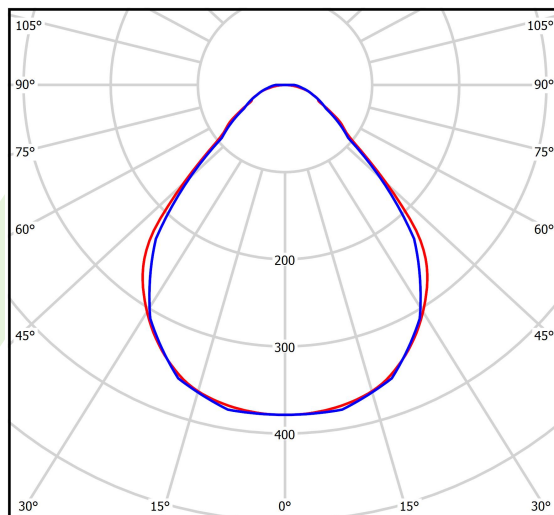

Produkt: X-LINE SLIM L-DOWN LED 8800 MICRO-PRM EDD 24 840 LINE-1EL / L-2252MM S-1,5M**Indeks:** 19.4412.4A23.24

Opis

Oprawa do budowy długich linii świetlnych wykonana z profilu aluminiowego. Dystrybucja światła tylko w dolną półprzestrzeń (L-DOWN). W porównaniu z tradycyjnym X-Line LED, zmniejszone zostały gabaryty oprawy, a całość została zamknięta w wąskim na 48 mm profilu liniowym, co dodało produktowi bardziej eleganckiej formy. W X-Line Slim zastosowano przesłonę mleczną PLX lub Micro-PRM. Całość pozwala manipulować światłem i tworzyć systemy świetlne, ułatwiając tworzenie we wnętrzach warunków komfortowego widzenia i ich estetycznego wyglądu. Oprawa X-Line Slim przeznaczona jest do montażu na zawieszach. Podłączenie zasilania tylko przez oprawę z oznaczeniem EL. *Wybrane warianty opraw dostępne są z certyfikatem ENEC.

Dane świetlne i elektryczne

Typ źródła	LED
Strumień LED [lm]	9352
Moc LED [W]	43,6
Strumień oprawy [lm]	6920,5
Moc oprawy [W]	49,5
Skuteczność świetlna oprawy [lm/W]	139,8
Temperatura barwowa [K]	4000
CRI	>80
SDCM (źródła LED)	3
Kąt rozsyłu światła [°]	(C0-C180) / (C90-C270) - 88,4° / 86°
Klasa ryzyka fotobiologicznego (PN-EN 62471)	RG0
Klasa ochrony	I
Stopień szczelności	IP40
Zasilanie	220..240 V, 50..60 Hz
Żywotność LED [h]	100000
Lx/By	L80/B10
Temperatura otoczenia [°C]	5 ÷ 35
Zasilacz elektroniczny	DIM DALI (EDD)
Współczynnik mocy cos φ	>0,95
Obciążalność obwodów	14 (B10), 23 (B16), 22 (C10), 35 (C16)

Dane mechaniczne

Montaż	na zwieszakach
Materiał	aluminium
Kolor	anodowane aluminium
Przesłona	Micro-PRM (mikropryzma PMMA)
Odporność mechaniczna	IK04
Waga [kg]	4,08
Wymiary [mm]	2252 x 48 x 70

Fotometria