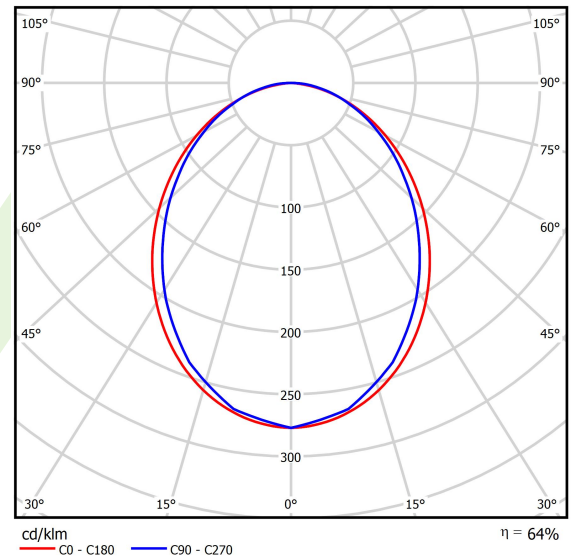

## Dane świetlne i elektryczne

Typ źródła	LED
Strumień LED [lm]	8884
Moc LED [W]	43,6
Strumień oprawy [lm]	5685,8
Moc oprawy [W]	49,5
Skuteczność świetlna oprawy [lm/W]	114,9
Temperatura barwowa [K]	3000
CRI	>80
SDCM (źródła LED)	3
Kąt rozsyłu światła [°]	(C0-C180) / (C90-C270) - 96,4° / 90,2°
Klasa ryzyka fotobiologicznego (PN-EN 62471)	RG0
Klasa ochrony	I
Stopień szczelności	IP40
Zasilanie	220..240 V, 50..60 Hz
Żywotność LED [h]	100000
Lx/By	L80/B10
Temperatura otoczenia [°C]	5 ÷ 35
Zasilacz elektroniczny	DIM DALI (EDD)
Współczynnik mocy cos φ	>0,95
Obciążalność obwodów	14 (B10), 23 (B16), 22 (C10), 35 (C16)

## Fotometria