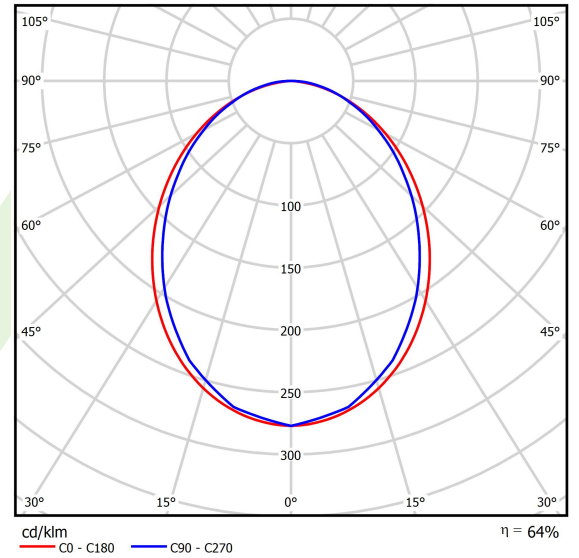

Dane mechaniczne

Montaż	na zwieszakach
Materiał	aluminium
Kolor	RAL 9005 (czarny)
Przesłona	PLX (opalizowane PMMA)
Odporność mechaniczna	IK04
Waga [kg]	3,9
Wymiary [mm]	2252 x 48 x 70

Fotometria