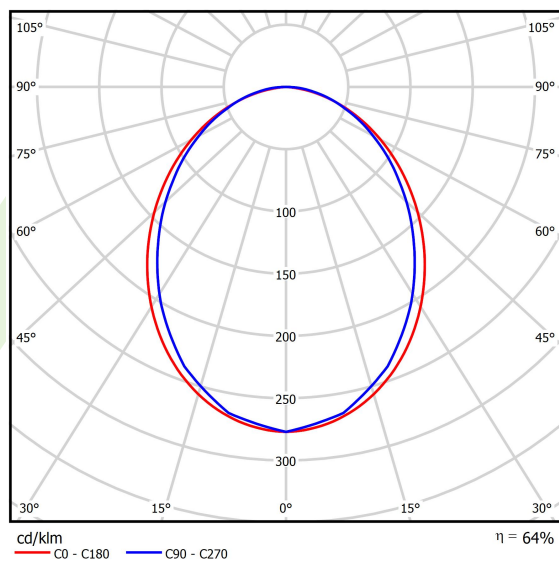

## Dane świetlne i elektryczne

Typ źródła	LED
Strumień LED [lm]	8884
Moc LED [W]	43,6
Strumień oprawy [lm]	5685,8
Moc oprawy [W]	49,5
Skuteczność świetlna oprawy [lm/W]	114,9
Temperatura barwowa [K]	3000
CRI	>80
SDCM (źródła LED)	3
Kąt rozsyłu światła [°]	(C0-C180) / (C90-C270) - 96,4° / 90,2°
Klasa ryzyka fotobiologicznego (PN-EN 62471)	RG0
Klasa ochrony	I
Stopień szczelności	IP40
Zasilanie	220..240 V, 50..60 Hz
Żywotność LED [h]	100000
Lx/By	L80/B10
Temperatura otoczenia [°C]	5 ÷ 35
Zasilacz elektroniczny	DIM DALI (EDD)
Współczynnik mocy cos φ	>0,95
Obciążalność obwodów	14 (B10), 23 (B16), 22 (C10), 35 (C16)

**Dane mechaniczne**

Montaż	na zwieszakach
Materiał	aluminium
Kolor	anodyzowane aluminium
Przesłona	PLX (opalizowane PMMA)
Odporność mechaniczna	IK04
Waga [kg]	4,27
Wymiary [mm]	2252 x 48 x 70

**Fotometria**