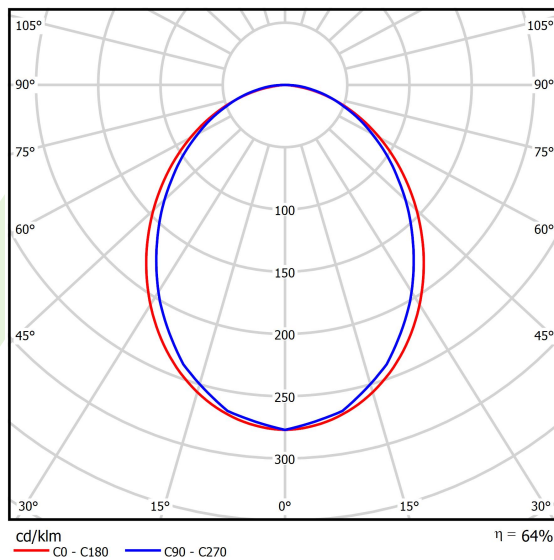

Produkt: X-LINE SLIM L-DOWN LED 8800 PLX EDD 04 830 LINE-1EL / L-2252MM S-1,5M**Indeks:** 19.4412.4713.04

Opis

Oprawa do budowy długich linii świetlnych wykonana z profilu aluminiowego. Dystrybucja światła tylko w dolną półprzestrzeń (L-DOWN). W porównaniu z tradycyjnym X-Line LED, zmniejszone zostały gabaryty oprawy, a całość została zamknięta w wąskim na 48 mm profilu liniowym, co dodało produktowi bardziej eleganckiej formy. W X-Line Slim zastosowano przesłonę mleczną PLX lub Micro-PRM. Całość pozwala manipulować światłem i tworzyć systemy świetlne, ułatwiając tworzenie we wnętrzach warunków komfortowego widzenia i ich estetycznego wyglądu. Oprawa X-Line Slim przeznaczona jest do montażu na zawieszach. Podłączenie zasilania tylko przez oprawę z oznaczeniem EL. *Wybrane warianty opraw dostępne są z certyfikatem ENEC.

Informacje o produkcie

Kategoria	Oprawy nastropowe
Rodzina	X-LINE SLIM LED LINE
Nazwa	X-LINE SLIM L-DOWN LED 8800 PLX EDD 04 830 LINE-1EL / L-2252MM S-1,5M
Indeks	19.4412.4713.04
EAN	5902107554545

Dane świetlne i elektryczne

Typ źródła	LED
Strumień LED [lm]	8884
Moc LED [W]	43,6
Strumień oprawy [lm]	5685,8
Moc oprawy [W]	49,5
Skuteczność świetlna oprawy [lm/W]	114,9
Temperatura barwowa [K]	3000
CRI	>80
SDCM (źródła LED)	3
Kąt rozsyłu światła [°]	(C0-C180) / (C90-C270) - 96,4° / 90,2°
Klasa ryzyka fotobiologicznego (PN-EN 62471)	RG0
Klasa ochrony	I
Stopień szczelności	IP40
Zasilanie	220..240 V, 50..60 Hz
Żywotność LED [h]	100000
Lx/By	L80/B10
Temperatura otoczenia [°C]	5 ÷ 35
Zasilacz elektroniczny	DIM DALI (EDD)
Współczynnik mocy cos φ	>0,95
Obciążalność obwodów	14 (B10), 23 (B16), 22 (C10), 35 (C16)

Dane mechaniczne

Montaż	na zwieszakach
Materiał	aluminium
Kolor	RAL 9005 (czarny)
Przesłona	PLX (opalizowane PMMA)
Odporność mechaniczna	IK04
Waga [kg]	4,3
Wymiary [mm]	2252 x 48 x 70

Fotometria

Akcesoria