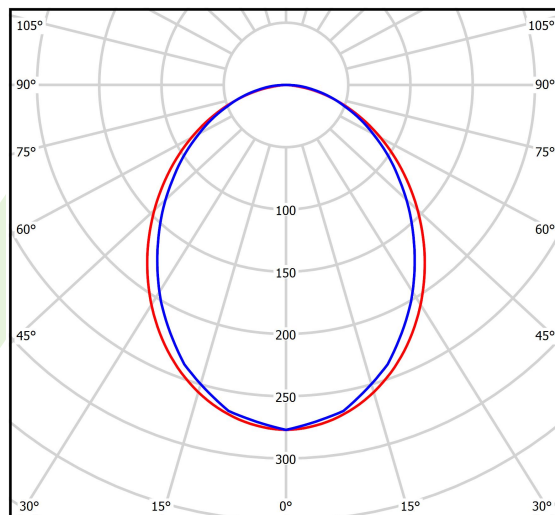

Produkt: X-LINE SLIM L-DOWN LED 8800 PLX E 04 840 LINE-EL / L-2252MM S-1,5M**Indeks:** 19.4412.4121.04

Opis

Oprawa do budowy długich linii świetlnych wykonana z profilu aluminiowego. Dystrybucja światła tylko w dolną półprzestrzeń (L-DOWN). W porównaniu z tradycyjnym X-Line LED, zmniejszone zostały gabaryty oprawy, a całość została zamknięta w wąskim na 48 mm profilu liniowym, co dodało produktowi bardziej eleganckiej formy. W X-Line Slim zastosowano przesłonę mleczną PLX lub Micro-PRM. Całość pozwala manipulować światłem i tworzyć systemy świetlne, ułatwiając tworzenie we wnętrzach warunków komfortowego widzenia i ich estetycznego wyglądu. Oprawa X-Line Slim przeznaczona jest do montażu na zawieszach. Podłączenie zasilania tylko przez oprawę z oznaczeniem EL. *Wybrane warianty opraw dostępne są z certyfikatem ENEC.

Informacje o produkcie

Kategoria	Oprawy nastropowe
Rodzina	X-LINE SLIM LED LINE
Nazwa	X-LINE SLIM L-DOWN LED 8800 PLX E 04 840 LINE-EL / L-2252MM S-1,5M
Indeks	19.4412.4121.04
EAN	5902107274603

Dane świetlne i elektryczne

Typ źródła	LED
Strumień LED [lm]	9352
Moc LED [W]	43,6
Strumień oprawy [lm]	5985,3
Moc oprawy [W]	49,5
Skuteczność świetlna oprawy [lm/W]	120,9
Temperatura barwowa [K]	4000
CRI	>80
SDCM (źródła LED)	3
Kąt rozsyłu światła [°]	(C0-C180) / (C90-C270) - 96,4° / 90,2°
Klasa ryzyka fotobiologicznego (PN-EN 62471)	RG0
Klasa ochrony	I
Stopień szczelności	IP40
Zasilanie	220..240 V, 50..60 Hz
Żywotność LED [h]	100000
Lx/By	L80/B10
Temperatura otoczenia [°C]	5 ÷ 35
Zasilacz elektroniczny	standard (E)
Współczynnik mocy cos φ	>0,95
Obciążalność obwodów	12 (B10), 19 (B16), 20 (C10), 32 (C16)

Dane mechaniczne

Montaż	na zwieszakach
Materiał	aluminium
Kolor	RAL 9005 (czarny)
Przesłona	PLX (opalizowane PMMA)
Odporność mechaniczna	IK04
Waga [kg]	4,4
Wymiary [mm]	2252 x 48 x 70

Fotometria

cd/klm — C0 - C180 — C90 - C270 η = 64%