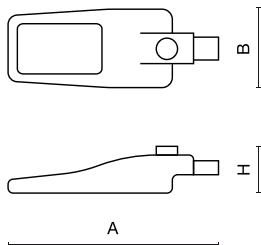

## Beschreibung

Außenbeleuchtung. Montageart: Mastmontage. Gehäuse aus Aluminium. Farbe - RAL 7035 (hellgrau). Abmessungen: 513 x 180 x 85 mm. Abdeckung: PMMA Linsen und gehärtetes Glas. Der Wirkungsgrad des optischen Systems ist 90,80%. Abstrahlwinkel: Straßenbeleuchtung. Lichtquelle: LED. Farbtemperatur 4000 K. SDCM=3. CRI>70. Lebensdauer: 108000 h L95/B10. Leuchtenlichtstrom: 3761,4 lm. Gesamtleistungsaufnahme: 22 W. Leuchten Lichtausbeute: 171 lm/W. Vorschaltgerät: Ein/Aus (E). Netzspannung 220..240 V, 50..60 Hz. Belastbarkeit der Schaltung: 31 (B10), 50 (B16), 50 (C10), 80 (C16). Umgebungstemperatur: -40 ÷ 50° C. Schutzart: IP66. Stoßfestigkeitsgrad: IK09. Schutzklasse: I. Photobiologische Risikoklasse (IEC/EN 62471): RG0.

## Technische Daten

Lichtquelle	<b>LED</b>
LED-Lichtstrom [lm]	<b>4137,9</b>
LED-Leistung [W]	<b>20</b>
Leuchtenlichtstrom [lm]	<b>3761,4</b>
Gesamtleistungsaufnahme [W]	<b>22</b>
Leuchten Lichtausbeute [lm/W]	<b>171</b>
Farbtemperatur [K]	<b>4000</b>
CRI	<b>&gt;70</b>
SDCM (LED-Quellen)	<b>3</b>
Abstrahlwinkel [°]	<b>Straßenbeleuchtung</b>
Photobiologische Risikoklasse (IEC/EN 62471)	<b>RG0</b>
Schutzklasse	<b>I</b>
Schutzart	<b>IP66</b>
Netzspannung	<b>220..240 V, 50..60 Hz</b>
Lebensdauer [h]	<b>108000</b>
Lx/By	<b>L95/B10</b>
Umgebungstemperatur [°C]	<b>-40 ÷ 50</b>
Betriebsgerät	<b>Ein/Aus (E)</b>
Belastbarkeit der Schaltung	<b>31 (B10), 50 (B16), 50 (C10), 80 (C16)</b>

## Technische Daten

Montageart	<b>Mastmontage</b>
Leuchtenkörper	<b>Aluminium</b>
Leuchtenfarbe	<b>RAL 7035 (hellgrau)</b>
Abdeckung	<b>PMMA Linsen und gehärtetes Glas</b>
Stoßfestigkeitsgrad	<b>IK09</b>
Abmessungen [mm]	<b>513 x 180 x 85</b>