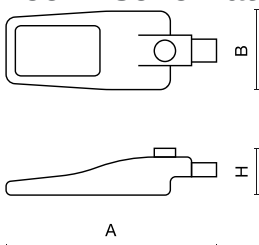

## Beschreibung

Außenbeleuchtung. Montageart: Mastmontage. Gehäuse aus Aluminium. Farbe - RAL 7035 (hellgrau). Abmessungen: 513 x 180 x 85 mm. Abdeckung: PMMA Linsen und gehärtetes Glas. Der Wirkungsgrad des optischen Systems ist 90,90%. Abstrahlwinkel: Straßenbeleuchtung. Lichtquelle: LED. Farbtemperatur 4000 K. SDCM=3. CRI>70. Lebensdauer: 108000 h L95/B10. Leuchtenlichtstrom: 6316,7 lm. Gesamtleistungsaufnahme: 36,2 W. Leuchten Lichtausbeute: 174,5 lm/W. Vorschaltgerät: Ein/Aus (E). Netzspannung 220..240 V, 50..60 Hz. Belastbarkeit der Schaltung: 29 (B10), 46 (B16), 46 (C10), 74 (C16). Umgebungstemperatur: -40 ÷ 50° C. Schutzart: IP66. Stoßfestigkeitsgrad: IK09. Schutzklasse: I. Photobiologische Risikoklasse (IEC/EN 62471): RG0.

## Technische Daten

Lichtquelle	<b>LED</b>
LED-Lichtstrom [lm]	<b>6956</b>
LED-Leistung [W]	<b>33</b>
Leuchtenlichtstrom [lm]	<b>6316,7</b>
Gesamtleistungsaufnahme [W]	<b>36,2</b>
Leuchten Lichtausbeute [lm/W]	<b>174,5</b>
Farbtemperatur [K]	<b>4000</b>
CRI	<b>&gt;70</b>
SDCM (LED-Quellen)	<b>3</b>
Abstrahlwinkel [°]	<b>Straßenbeleuchtung</b>
Photobiologische Risikoklasse (IEC/EN 62471)	<b>RG0</b>
Schutzklasse	<b>I</b>
Schutzart	<b>IP66</b>
Netzspannung	<b>220..240 V, 50..60 Hz</b>
Lebensdauer [h]	<b>108000</b>
Lx/By	<b>L95/B10</b>
Umgebungstemperatur [°C]	<b>-40 ÷ 50</b>
Betriebsgerät	<b>Ein/Aus (E)</b>
Belastbarkeit der Schaltung	<b>29 (B10), 46 (B16), 46 (C10), 74 (C16)</b>

## Technische Daten

Montageart	<b>Mastmontage</b>
Leuchtenkörper	<b>Aluminium</b>
Leuchtenfarbe	<b>RAL 7035 (hellgrau)</b>
Abdeckung	<b>PMMA Linsen und gehärtetes Glas</b>
Stoßfestigkeitsgrad	<b>IK09</b>
Abmessungen [mm]	<b>513 x 180 x 85</b>