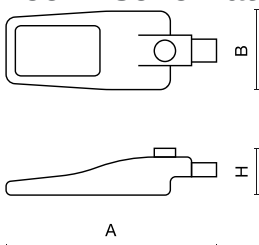

## Beschreibung

Außenbeleuchtung. Montageart: Mastmontage. Gehäuse aus Aluminium. Farbe - RAL 7035 (hellgrau). Abmessungen: 513 x 180 x 85 mm. Abdeckung: PMMA Linsen und gehärtetes Glas. Der Wirkungsgrad des optischen Systems ist 90,90%. Abstrahlwinkel: Straßenbeleuchtung. Lichtquelle: LED. Farbtemperatur 4000 K. SDCM=3. CRI>70. Lebensdauer: 108000 h L95/B10. Leuchtenlichtstrom: 4915,7 lm. Gesamtleistungsaufnahme: 30 W. Leuchten Lichtausbeute: 163,9 lm/W. Vorschaltgerät: Ein/Aus (E). Netzspannung 220..240 V, 50..60 Hz. Belastbarkeit der Schaltung: 29 (B10), 46 (B16), 46 (C10), 74 (C16). Umgebungstemperatur: -40 ÷ 50° C. Schutzart: IP66. Stoßfestigkeitsgrad: IK09. Schutzklasse: I. Photobiologische Risikoklasse (IEC/EN 62471): RG0.

## Technische Daten

Lichtquelle	<b>LED</b>
LED-Lichtstrom [lm]	<b>5413,8</b>
LED-Leistung [W]	<b>27,3</b>
Leuchtenlichtstrom [lm]	<b>4915,7</b>
Gesamtleistungsaufnahme [W]	<b>30</b>
Leuchten Lichtausbeute [lm/W]	<b>163,9</b>
Farbtemperatur [K]	<b>4000</b>
CRI	<b>&gt;70</b>
SDCM (LED-Quellen)	<b>3</b>
Abstrahlwinkel [°]	<b>Straßenbeleuchtung</b>
Photobiologische Risikoklasse (IEC/EN 62471)	<b>RG0</b>
Schutzklasse	<b>I</b>
Schutzart	<b>IP66</b>
Netzspannung	<b>220..240 V, 50..60 Hz</b>
Lebensdauer [h]	<b>108000</b>
Lx/By	<b>L95/B10</b>
Umgebungstemperatur [°C]	<b>-40 ÷ 50</b>
Betriebsgerät	<b>Ein/Aus (E)</b>
Belastbarkeit der Schaltung	<b>29 (B10), 46 (B16), 46 (C10), 74 (C16)</b>

## Technische Daten

Montageart	<b>Mastmontage</b>
Leuchtenkörper	<b>Aluminium</b>
Leuchtenfarbe	<b>RAL 7035 (hellgrau)</b>
Abdeckung	<b>PMMA Linsen und gehärtetes Glas</b>
Stoßfestigkeitsgrad	<b>IK09</b>
Abmessungen [mm]	<b>513 x 180 x 85</b>