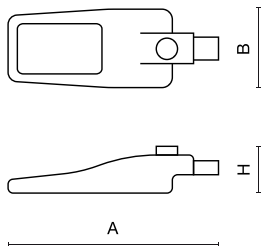

Produkt: STREETPARK SMALL V2 LED PREMIUM 7400 ASYMMETRIC E IP66 43 740**Indeks:** 19.4402.3A81.43

Opis

Streetpark LED Mini/Small łączy w sobie elegancję i wydajność, oferując optymalne oświetlenie miejskich ulic, dróg i przestrzeni publicznych. Dzięki wydajności do 182 (Mini), 187 (Small) lm/W i strumieniowi świetlnemu do 7523 lm (Mini) i 17287 lm (Small), zapewnia doskonałą widoczność przy jednoczesnym zmniejszeniu zużycia energii. Zbudowany, aby wytrzymać trudne warunki zewnętrzne, jest idealny do szerokiego zakresu zastosowań, od głównych dróg po place. Średnica uchwyty montażowego wynosi 60 mm.

Informacje o produkcie

Kategoria	Oprawy zewnętrzne
Rodzina	STREETPARK SMALL V2 LED PREMIUM
Nazwa	STREETPARK SMALL V2 LED PREMIUM 7400 ASYMMETRIC E IP66 43 740
Indeks	19.4402.3A81.43
EAN	5902107645830

Dane świetlne i elektryczne

Typ źródła	LED
Strumień LED [lm]	7482
Moc LED [W]	34,8
Strumień oprawy [lm]	6643,7
Moc oprawy [W]	38,2
Skuteczność świetlna oprawy [lm/W]	173,9
Temperatura barwowa [K]	4000
CRI	>70
SDCM (źródła LED)	3
Kąt rozsyłu światła [°]	rozsył asymetryczny
Klasa ryzyka fotobiologicznego (PN-EN 62471)	RG0
Klasa ochrony	I
Stopień szczelności	IP66
Zasilanie	220..240 V, 50..60 Hz
Żywotność LED [h]	108000
Lx/By	L95/B10
Temperatura otoczenia [°C]	-40 ÷ 50
Zasilacz elektroniczny	standard (E)
Obciążalność obwodów	8 (B10), 13 (B16), 13 (C10), 22 (C16)

Dane mechaniczne

Montaż	na słupach / wysięgnikach
Materiał	aluminium
Kolor	RAL 7035 (jasny szary)
Przesłona	soczewki PMMA oraz szyba hartowana transparentna
Odporność mechaniczna	IK09
Wymiary [mm]	610 x 205 x 85