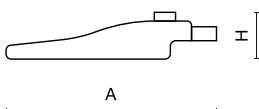

Technische Daten

Montageart	Mastmontage
Leuchtenkörper	Aluminium
Leuchtenfarbe	RAL 7035 (hellgrau)
Abdeckung	PMMA Linsen und gehärtetes Glas
Stoßfestigkeitsgrad	IK09
Abmessungen [mm]	610 x 205 x 85