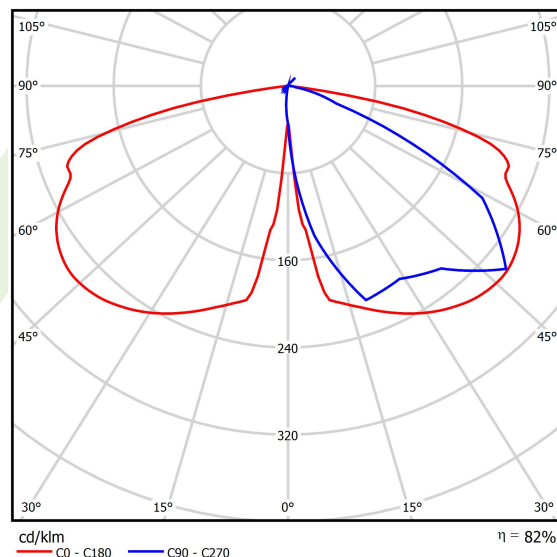

## Dane świetlne i elektryczne

Typ źródła	LED
Strumień LED [lm]	6549
Moc LED [W]	36,1
Strumień oprawy [lm]	5387
Moc oprawy [W]	40,5
Skuteczność świetlna oprawy [lm/W]	133
Temperatura barwowa [K]	4000
CRI	>70
Kąt rozsyłu światła [°]	rozsył uliczny
Klasa ochrony	II
Stopień szczelności	IP66
Zasilanie	220..240 V, 50..60 Hz
Żywotność LED [h]	100000
Lx/By	L80/B10
Temperatura otoczenia [°C]	-40 ÷ 40
Zasilacz elektroniczny	standard (E)
Współczynnik mocy cos φ	>0,9
Obciążalność obwodów	15 (B10), 25 (B16), 25 (C10), 40 (C16)

## Dane mechaniczne

Montaż	na słupach / wysięgnikach
Materiał	aluminium
Kolor	RAL 9007 (ciemny szary)
Przesłona	szyba hartowana transparentna
Odporność mechaniczna	IK09
Waga [kg]	5,55
Wymiary [mm]	Ø490 x 560

## Fotometria