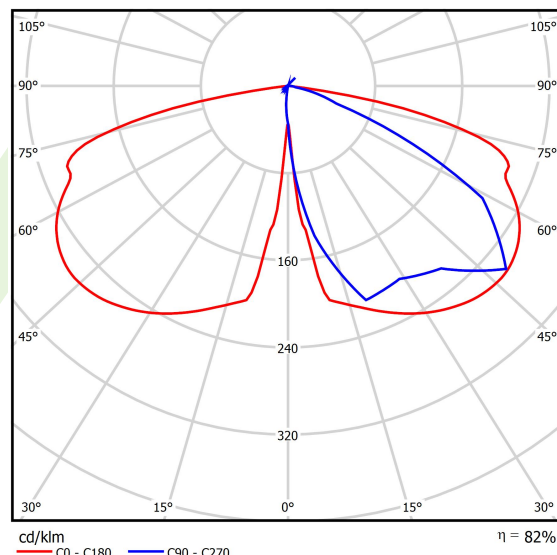

Dane mechaniczne

Montaż	na słupach / wysięgnikach
Materiał	aluminium
Kolor	RAL 9007 (ciemny szary)
Przesłona	szyba hartowana transparentna
Odporność mechaniczna	IK09
Waga [kg]	5,55
Wymiary [mm]	Ø490 x 560

Fotometria