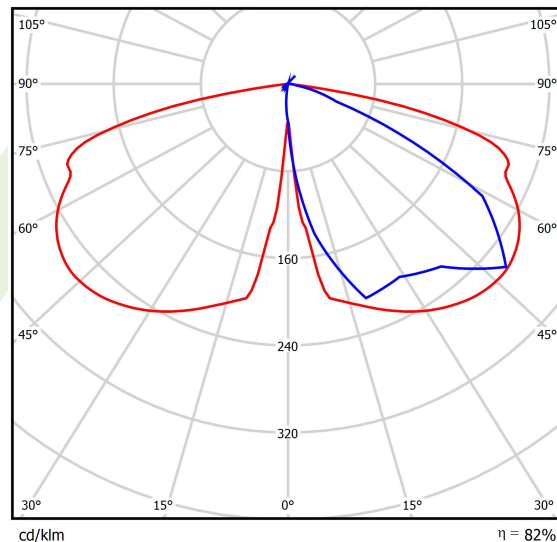

Dane mechaniczne

Montaż	na słupach / wysięgnikach
Materiał	aluminium
Kolor	RAL 9007 (ciemny szary)
Przesłona	szyba hartowana transparentna
Odporność mechaniczna	IK09
Waga [kg]	5,55
Wymiary [mm]	Ø490 x 560

Fotometria