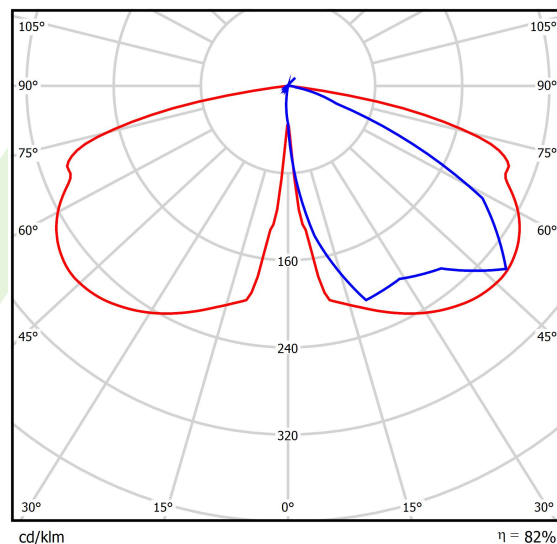

Dane mechaniczne

Montaż	na słupach / wysięgnikach
Materiał	aluminium
Kolor	RAL 9007 (ciemny szary)
Przesłona	szyba hartowana transparentna
Odporność mechaniczna	IK09
Waga [kg]	5,55
Wymiary [mm]	Ø490 x 560

Fotometria