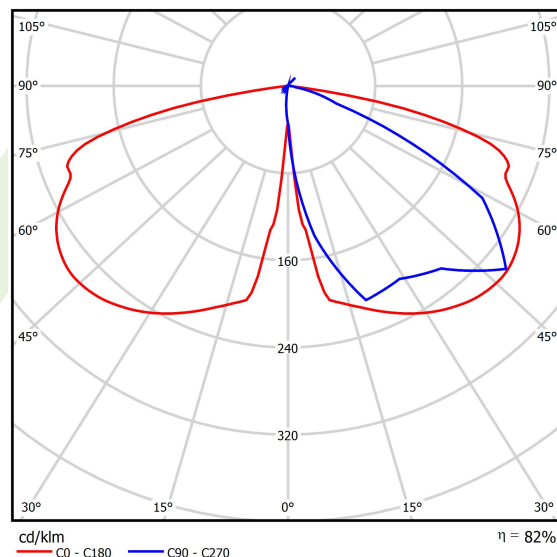

Dane mechaniczne

Montaż	na słupach / wysięgnikach
Materiał	aluminium
Kolor	RAL 9007 (ciemny szary)
Przesłona	szyba hartowana transparentna
Odporność mechaniczna	IK09
Waga [kg]	5,55
Wymiary [mm]	Ø490 x 560

Fotometria