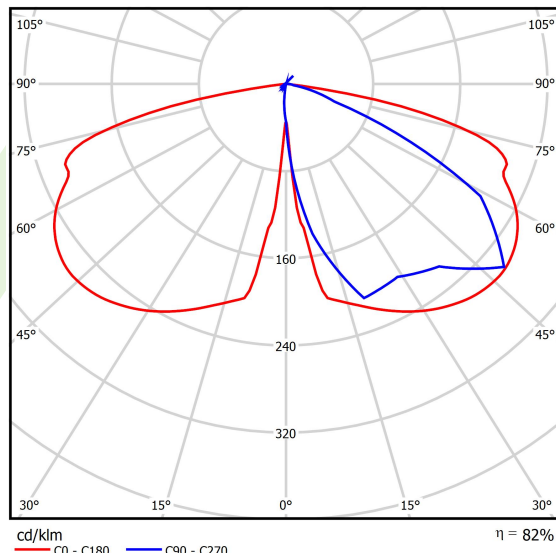

Dane mechaniczne

Montaż	na słupach / wysięgnikach
Materiał	aluminium
Kolor	RAL 9007 (ciemny szary)
Przesłona	szyba hartowana transparentna
Odporność mechaniczna	IK09
Waga [kg]	5,55
Wymiary [mm]	Ø490 x 560

Fotometria