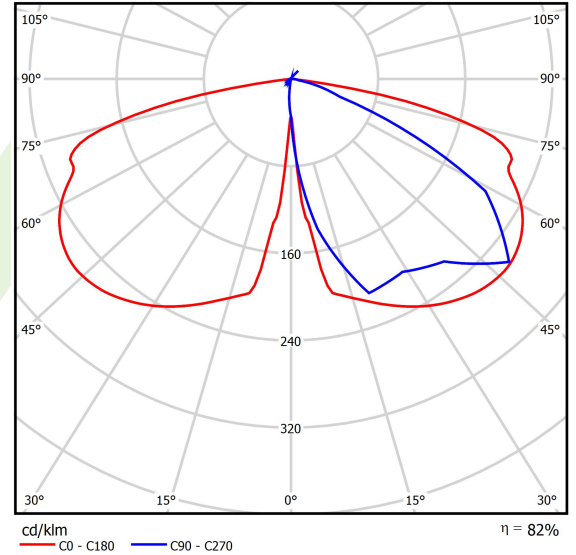

Produkt: PAREO ONE LED 3000 STREET-M E IP66 22 730

Index: 19.4440.2291.22

Beschreibung

Außenbeleuchtung. Montageart: Mastmontage. Gehäuse aus Aluminium. Farbe - RAL 9007 (dunkelgrau). Abmessungen: Ø490 x 560 mm. Gewicht 5,55 kg. Abdeckung: gehärtetes Glas. Der Wirkungsgrad des optischen Systems ist 82,26%. Abstrahlwinkel: Straßenbeleuchtung. Lichtquelle: LED. Farbtemperatur 3000 K. CRI>70. Lebensdauer: 100000 h L80/B10. Leuchtenlichtstrom: 2734 lm. Gesamtleistungsaufnahme: 18,1 W. Leuchten Lichtausbeute: 151 lm/W. Vorschaltgerät: Ein/Aus (E). Netzspannung 220..240 V, 50..60 Hz. Leistungsfaktor $\cos\phi$: >0,9. Belastbarkeit der Schaltung: 15 (B10), 25 (B16), 25 (C10), 40 (C16). Umgebungstemperatur: -40 ÷ 40° C. Schutzart: IP66. Stoßfestigkeitsgrad: IK09. Schutzklasse: II.

Produktmerkmale

Kategorie	Aussenleuchten
Familie	PAREO ONE LED
Type	PAREO ONE LED 3000 STREET-M E IP66 22 730
Index	19.4440.2291.22
EAN	5902107312510

Technische Daten

Lichtquelle	LED
LED-Lichtstrom [lm]	3324
LED-Leistung [W]	16,2
Leuchtenlichtstrom [lm]	2734
Gesamtleistungsaufnahme [W]	18,1
Leuchten Lichtausbeute [lm/W]	151
Farbtemperatur [K]	3000
CRI	>70
Abstrahlwinkel [°]	Straßenbeleuchtung
Schutzklasse	II
Schutzart	IP66
Netzspannung	220..240 V, 50..60 Hz
Lebensdauer [h]	100000
Lx/By	L80/B10
Umgebungstemperatur [°C]	-40 ÷ 40
Betriebsgerät	Ein/Aus (E)
Leistungsfaktor $\cos\phi$	>0,9
Belastbarkeit der Schaltung	15 (B10), 25 (B16), 25 (C10), 40 (C16)

Technische Daten

Montageart	Mastmontage
Leuchtenkörper	Aluminium
Leuchtenfarbe	RAL 9007 (dunkelgrau)
Abdeckung	gehärtetes Glas
Stoßfestigkeitsgrad	IK09
Gewicht [kg]	5,55
Abmessungen [mm]	Ø490 x 560

Lichtverteilung