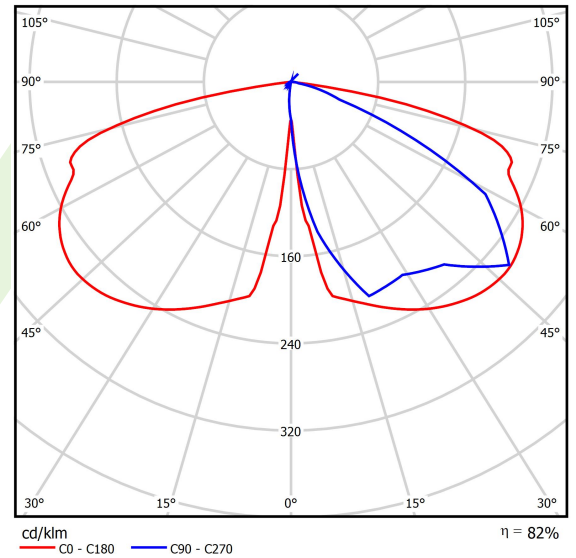

Produkt: PAREO ONE LED 3000 STREET-M E IP66 22 730

Index: 19.4440.2291.22

Beschreibung

Außenbeleuchtung. Montageart: Mastmontage. Gehäuse aus Aluminium. Farbe - RAL 9007 (dunkelgrau). Abmessungen: Ø490 x 560 mm. Gewicht 5,55 kg. Abdeckung: gehärtetes Glas. Der Wirkungsgrad des optischen Systems ist 82,26%. Abstrahlwinkel: Straßenbeleuchtung. Lichtquelle: LED. Farbtemperatur 3000 K. CRI>70. Lebensdauer: 100000 h L80/B10. Leuchtenlichtstrom: 2734 lm. Gesamtleistungsaufnahme: 18,1 W. Leuchten Lichtausbeute: 151 lm/W. Vorschaltgerät: Ein/Aus (E). Netzspannung 220..240 V, 50..60 Hz. Leistungsfaktor $\cos\varphi$: >0,9. Belastbarkeit der Schaltung: 15 (B10), 25 (B16), 25 (C10), 40 (C16). Umgebungstemperatur: -40 ÷ 40° C. Schutzart: IP66. Stoßfestigkeitsgrad: IK09. Schutzklasse: II.

Produktmerkmale

Kategorie	Aussenleuchten
Familie	PAREO ONE LED
Name	PAREO ONE LED 3000 STREET-M E IP66 22 730
Index	19.4440.2291.22
EAN	5902107312510

Technische Daten

Lichtquelle	LED
LED-Lichtstrom [lm]	3324
LED-Leistung [W]	16,2
Leuchtenlichtstrom [lm]	2734
Gesamtleistungsaufnahme [W]	18,1
Leuchten Lichtausbeute [lm/W]	151
Farbtemperatur [K]	3000
CRI	>70
Abstrahlwinkel [°]	Straßenbeleuchtung
Schutzklasse	II
Schutzart	IP66
Netzspannung	220..240 V, 50..60 Hz
Lebensdauer [h]	100000
Lx/By	L80/B10
Umgebungstemperatur [°C]	-40 ÷ 40
Betriebsgerät	Ein/Aus (E)
Leistungsfaktor $\cos\varphi$	>0,9
Belastbarkeit der Schaltung	15 (B10), 25 (B16), 25 (C10), 40 (C16)

Technische Daten

Montageart	Mastmontage
Leuchtenkörper	Aluminium
Leuchtenfarbe	RAL 9007 (dunkelgrau)
Abdeckung	gehärtetes Glas
Stoßfestigkeitsgrad	IK09
Gewicht [kg]	5,55
Abmessungen [mm]	Ø490 x 560

Lichtverteilung