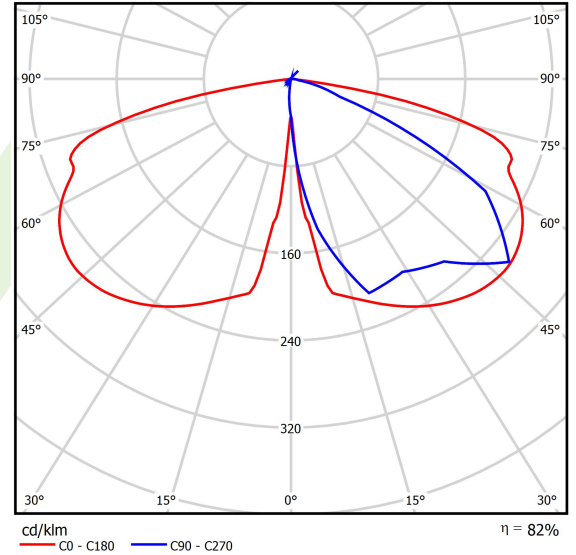

Produkt: PAREO ONE LED 3000 STREET-M E IP66 22 730**Index:** 19.4440.2291.22

Beschreibung

Außenbeleuchtung. Montageart: Mastmontage. Gehäuse aus Aluminium. Farbe - RAL 9007 (dunkelgrau). Abmessungen: Ø490 x 560 mm. Gewicht 5,55 kg. Abdeckung: gehärtetes Glas. Der Wirkungsgrad des optischen Systems ist 82,26%. Abstrahlwinkel: Straßenbeleuchtung. Lichtquelle: LED. Farbtemperatur 3000 K. CRI>70. Lebensdauer: 100000 h L80/B10. Leuchtenlichtstrom: 2734 lm. Gesamtleistungsaufnahme: 18,1 W. Leuchten Lichtausbeute: 151 lm/W. Vorschaltgerät: Ein/Aus (E). Netzspannung 220..240 V, 50..60 Hz. Leistungsfaktor $\cos\varphi$: >0,9. Belastbarkeit der Schaltung: 15 (B10), 25 (B16), 25 (C10), 40 (C16). Umgebungstemperatur: -40 ÷ 40° C. Schutzart: IP66. Stoßfestigkeitsgrad: IK09. Schutzklasse: II.

Produktmerkmale

Kategorie	Aussenleuchten
Familie	PAREO ONE LED
Name	PAREO ONE LED 3000 STREET-M E IP66 22 730
Index	19.4440.2291.22
EAN	5902107312510

Technische Daten

Lichtquelle	LED
LED-Lichtstrom [lm]	3324
LED-Leistung [W]	16,2
Leuchtenlichtstrom [lm]	2734
Gesamtleistungsaufnahme [W]	18,1
Leuchten Lichtausbeute [lm/W]	151
Farbtemperatur [K]	3000
CRI	>70
Abstrahlwinkel [°]	Straßenbeleuchtung
Schutzklasse	II
Schutzart	IP66
Netzspannung	220..240 V, 50..60 Hz
Lebensdauer [h]	100000
Lx/By	L80/B10
Umgebungstemperatur [°C]	-40 ÷ 40
Betriebsgerät	Ein/Aus (E)
Leistungsfaktor $\cos\varphi$	>0,9
Belastbarkeit der Schaltung	15 (B10), 25 (B16), 25 (C10), 40 (C16)

Technische Daten

Montageart	Mastmontage
Leuchtenkörper	Aluminium
Leuchtenfarbe	RAL 9007 (dunkelgrau)
Abdeckung	gehärtetes Glas
Stoßfestigkeitsgrad	IK09
Gewicht [kg]	5,55
Abmessungen [mm]	Ø490 x 560

Lichtverteilung