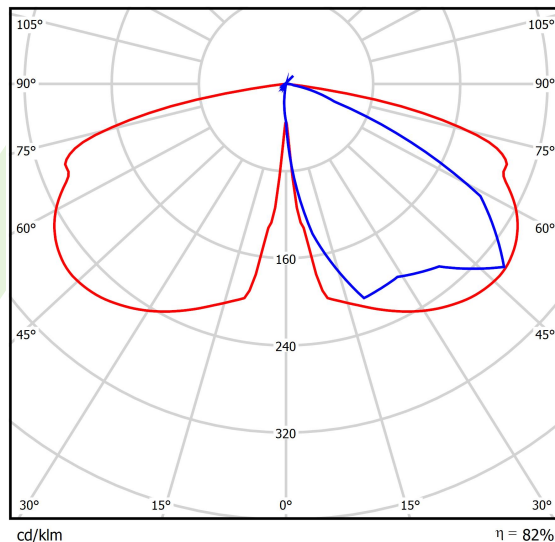

Dane mechaniczne

Montaż	na słupach / wysięgnikach
Materiał	aluminium
Kolor	RAL 9007 (ciemny szary)
Przesłona	szyba hartowana transparentna
Odporność mechaniczna	IK09
Waga [kg]	5,55
Wymiary [mm]	Ø490 x 560

Fotometria