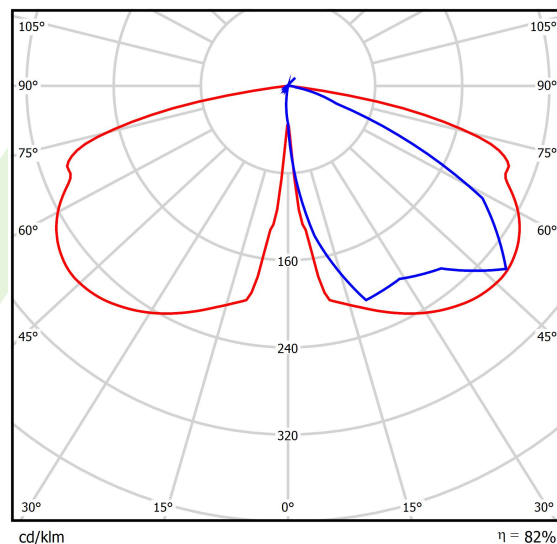

## Dane świetlne i elektryczne

Typ źródła	LED
Strumień LED [lm]	3392
Moc LED [W]	16,2
Strumień oprawy [lm]	2790
Moc oprawy [W]	18,1
Skuteczność świetlna oprawy [lm/W]	154,1
Temperatura barwowa [K]	4000
CRI	>70
Kąt rozsyłu światła [°]	rozsył uliczny
Klasa ochrony	II
Stopień szczelności	IP66
Zasilanie	220..240 V, 50..60 Hz
Żywotność LED [h]	100000
Lx/By	L80/B10
Temperatura otoczenia [°C]	-40 ÷ 40
Zasilacz elektroniczny	standard (E)
Współczynnik mocy cos φ	>0,9
Obciążalność obwodów	15 (B10), 25 (B16), 25 (C10), 40 (C16)

## Fotometria