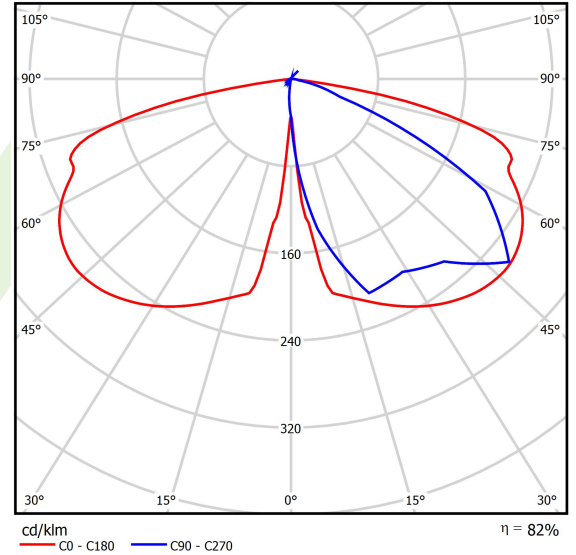

Dane mechaniczne

Montaż	na słupach / wysięgnikach
Materiał	aluminium
Kolor	RAL 9007 (ciemny szary)
Przesłona	szyba hartowana transparentna
Odporność mechaniczna	IK09
Waga [kg]	5,55
Wymiary [mm]	Ø490 x 560

Fotometria