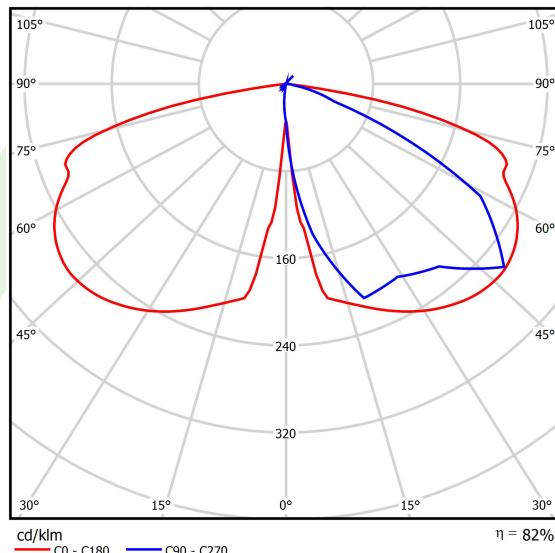

Dane mechaniczne

Montaż	na słupach / wysięgnikach
Materiał	aluminium
Kolor	RAL 9007 (ciemny szary)
Przesłona	szyba hartowana transparentna
Odporność mechaniczna	IK09
Waga [kg]	5,55
Wymiary [mm]	Ø490 x 560

Fotometria