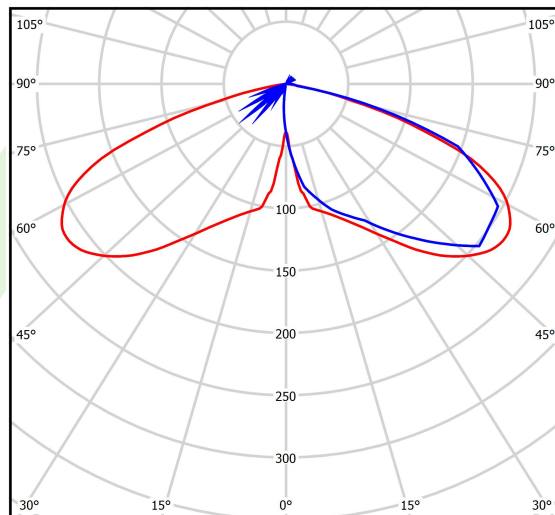

Dane mechaniczne

Montaż	na słupach / wysięgnikach
Materiał	aluminium
Kolor	RAL 9007 (ciemny szary)
Przesłona	szyba hartowana transparentna
Odporność mechaniczna	IK09
Waga [kg]	5,55
Wymiary [mm]	Ø490 x 560

Fotometria