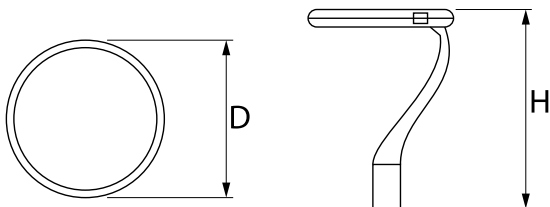

Produkt: PAREO ONE LED 6000 AREA E IP66 22 740

Indeks: 19.4440.1481.22

Opis

Modernistyczna oprawa parkowa i ogrodowa. Korpus wykonany z odlewu aluminium. Przesłona przezroczysta wykonana ze szkła hartowanego. Zewnętrzna powłoka zapewnia wysoki poziom odporności na wszelkiego rodzaju czynniki atmosferyczne oraz estetyczny wygląd oprawy w trakcie całego okresu eksploatacji (stopień IP66). Średnica nasadzenia – 78 mm. Oprawa jest szczególnie rekomendowana do oświetlania skwerów, placów, parków, otwartych przestrzeni.

Informacje o produkcie

Kategoria	Oprawy zewnętrzne
Rodzina	PAREO ONE LED
Nazwa	PAREO ONE LED 6000 AREA E IP66 22 740
Indeks	19.4440.1481.22
EAN	5902107311858

Dane świetlne i elektryczne

Typ źródła	LED
Strumień LED [lm]	6549
Moc LED [W]	36,1
Strumień oprawy [lm]	5385
Moc oprawy [W]	40,5
Skuteczność świetlna oprawy [lm/W]	133
Temperatura barwowa [K]	4000
CRI	>70
Kąt rozsyłu światła [°]	(C0-C180) / (C90-C270) - 118,2° / 112,4°
Klasa ochrony	II
Stopień szczelności	IP66
Zasilanie	220..240 V, 50..60 Hz
Żywotność LED [h]	100000
Lx/By	L80/B10
Temperatura otoczenia [°C]	-40 ÷ 40
Zasilacz elektroniczny	standard (E)
Współczynnik mocy cos φ	>0,9
Obciążalność obwodów	15 (B10), 25 (B16), 25 (C10), 40 (C16)

Dane mechaniczne

Montaż	na słupach / wysięgnikach
Materiał	aluminium
Kolor	RAL 9007 (ciemny szary)
Przesłona	szyba hartowana transparentna
Odporność mechaniczna	IK09
Waga [kg]	5,55
Wymiary [mm]	Ø490 x 560