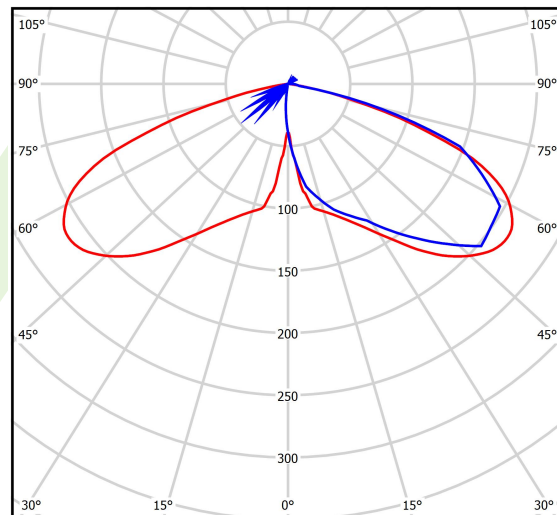

Dane mechaniczne

Montaż	na słupach / wysięgnikach
Materiał	aluminium
Kolor	RAL 9007 (ciemny szary)
Przesłona	szyba hartowana transparentna
Odporność mechaniczna	IK09
Waga [kg]	5,55
Wymiary [mm]	Ø490 x 560

Fotometria