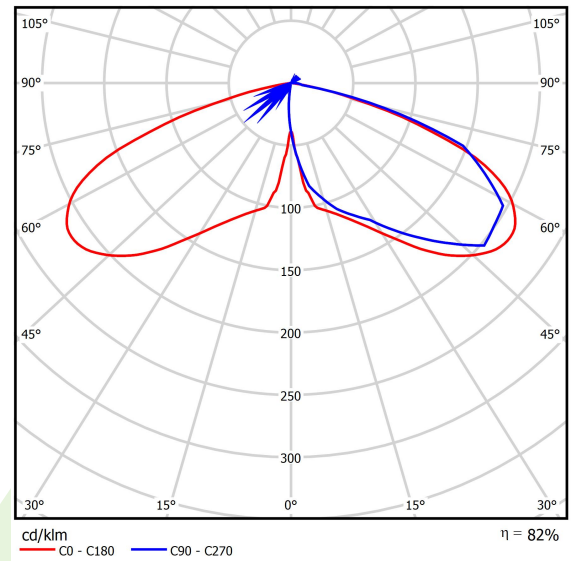

Lichtverteilung