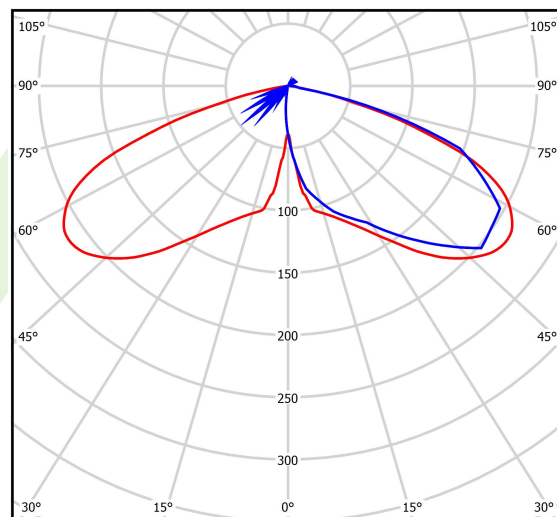

Dane mechaniczne

Montaż	na słupach / wysięgnikach
Materiał	aluminium
Kolor	RAL 9007 (ciemny szary)
Przesłona	szyba hartowana transparentna
Odporność mechaniczna	IK09
Waga [kg]	5,55
Wymiary [mm]	Ø490 x 560

Fotometria