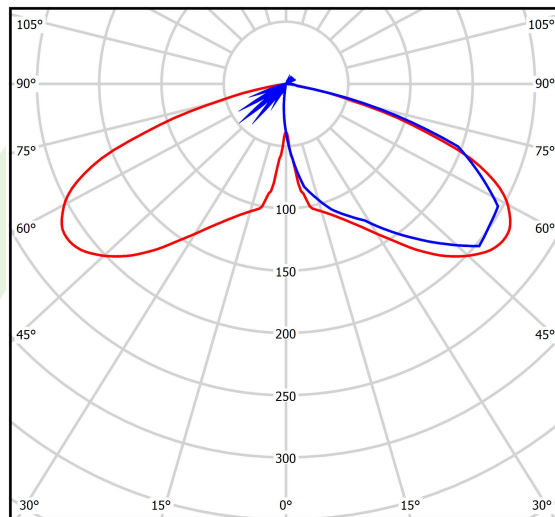

Dane mechaniczne

Montaż	na słupach / wysięgnikach
Materiał	aluminium
Kolor	RAL 9007 (ciemny szary)
Przesłona	szyba hartowana transparentna
Odporność mechaniczna	IK09
Waga [kg]	5,55
Wymiary [mm]	Ø490 x 560

Fotometria