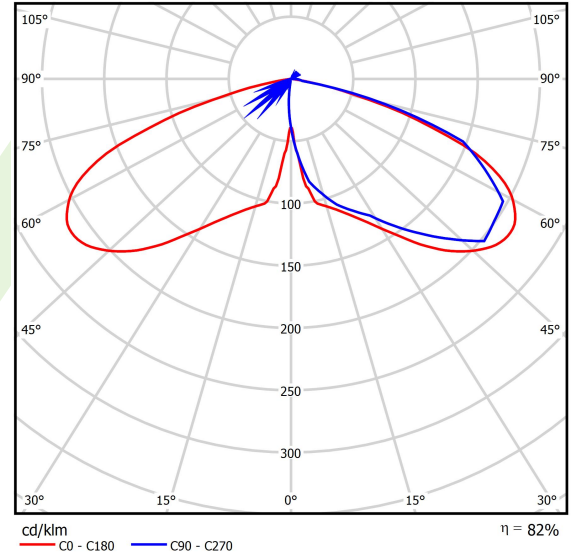

Technische Daten

Montageart	Mastmontage
Leuchtenkörper	Aluminium
Leuchtenfarbe	RAL 9007 (dunkelgrau)
Abdeckung	gehärtetes Glas
Stoßfestigkeitsgrad	IK09
Gewicht [kg]	5,55
Abmessungen [mm]	Ø490 x 560

Lichtverteilung