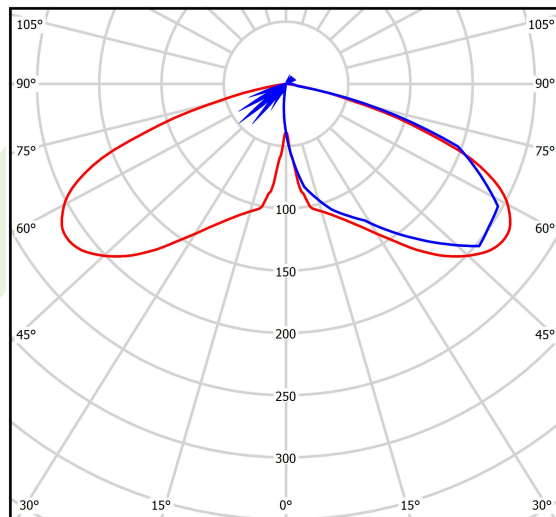

Dane mechaniczne

Montaż	na słupach / wysięgnikach
Materiał	aluminium
Kolor	RAL 9007 (ciemny szary)
Przesłona	szyba hartowana transparentna
Odporność mechaniczna	IK09
Waga [kg]	5,55
Wymiary [mm]	Ø490 x 560

Fotometria