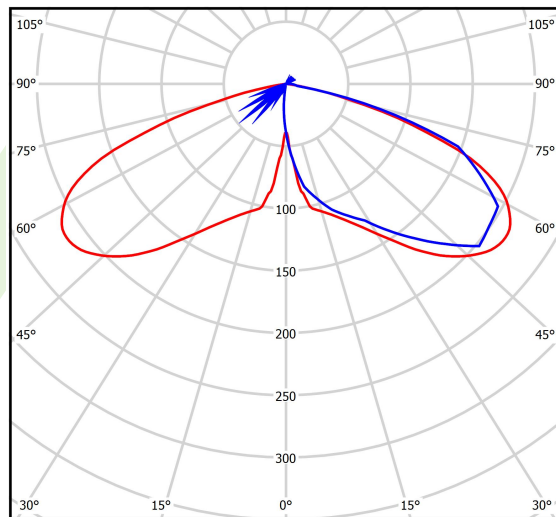

## Dane świetlne i elektryczne

Typ źródła	LED
Strumień LED [lm]	3392
Moc LED [W]	16,2
Strumień oprawy [lm]	2789
Moc oprawy [W]	18,1
Skuteczność świetlna oprawy [lm/W]	154,1
Temperatura barwowa [K]	4000
CRI	>70
Kąt rozsyłu światła [°]	(C0-C180) / (C90-C270) - 118,2° / 112,4°
Klasa ochrony	II
Stopień szczelności	IP66
Zasilanie	220..240 V, 50..60 Hz
Żywotność LED [h]	100000
Lx/By	L80/B10
Temperatura otoczenia [°C]	-40 ÷ 40
Zasilacz elektroniczny	standard (E)
Współczynnik mocy cos φ	>0,9
Obciążalność obwodów	15 (B10), 25 (B16), 25 (C10), 40 (C16)

## Fotometria

cd/klm  
— C0 - C180 — C90 - C270

$\eta = 82\%$