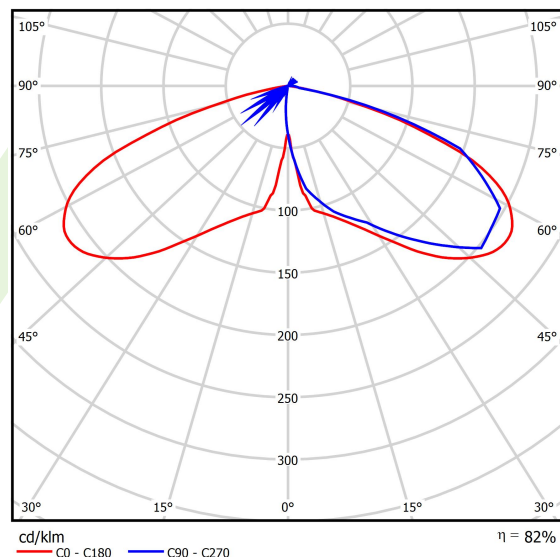

Dane mechaniczne

Montaż	na słupach / wysięgnikach
Materiał	aluminium
Kolor	RAL 9007 (ciemny szary)
Przesłona	szyba hartowana transparentna
Odporność mechaniczna	IK09
Waga [kg]	5,55
Wymiary [mm]	Ø490 x 560

Fotometria