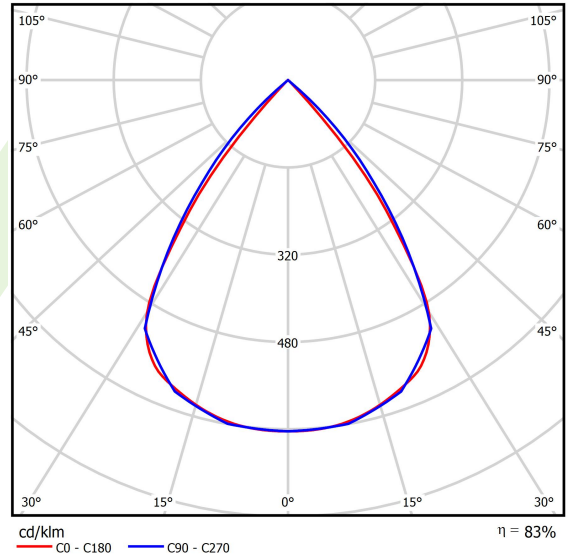

Lichtverteilung