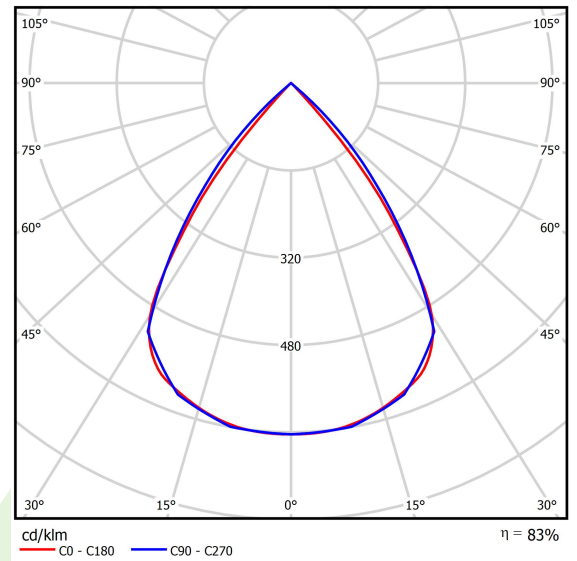

## Beschreibung

Innenbeleuchtung. Montageart: an Aufhängebügeln. Gehäuse aus Stahlblech/PET. Farbe - RAL 9005 (schwarz)/rot. Abmessungen: 1196 x 596 x 50 mm. Abdeckung: LOUVER (Blendschutz). Der Wirkungsgrad des optischen Systems ist 82,98%. Abstrahlwinkel: (C0-C180) / (C90-C270) - 72,6° / 74,4°. Lichtquelle: LED. Farbtemperatur 3000 K. SDCM=3. CRI>80. Lebensdauer: 72000 h L80/B10. Leuchtenlichtstrom: 2892,5 lm. Gesamtleistungsaufnahme: 21,2 W. Leuchten Lichtausbeute: 136,4 lm/W. Vorschaltgerät: Ein/Aus (E). Netzspannung 220..240 V, 50..60 Hz. Belastbarkeit der Schaltung: 17 (B10), 28 (B16), 26 (C10), 41 (C16). Umgebungstemperatur: 5 ÷ 35° C. Schutzart: IP40. Stoßfestigkeitsgrad: IK04. Schutzklasse: I.

## Technische Daten

Lichtquelle	<b>LED</b>
LED-Lichtstrom [lm]	<b>3486</b>
LED-Leistung [W]	<b>18,9</b>
Leuchtenlichtstrom [lm]	<b>2892,5</b>
Gesamtleistungsaufnahme [W]	<b>21,2</b>
Leuchten Lichtausbeute [lm/W]	<b>136,4</b>
Farbtemperatur [K]	<b>3000</b>
CRI	<b>&gt;80</b>
SDCM (LED-Quellen)	<b>3</b>
Abstrahlwinkel [°]	<b>(C0-C180) / (C90-C270) - 72,6° / 74,4°</b>
Schutzklasse	<b>I</b>
Schutzart	<b>IP40</b>
Netzspannung	<b>220..240 V, 50..60 Hz</b>
Lebensdauer [h]	<b>72000</b>
Lx/By	<b>L80/B10</b>
Umgebungstemperatur [°C]	<b>5 ÷ 35</b>
Betriebsgerät	<b>Ein/Aus (E)</b>
Leistungsfaktor cos φ	<b>&gt;0,95</b>
Belastbarkeit der Schaltung	<b>17 (B10), 28 (B16), 26 (C10), 41 (C16)</b>

## Technische Daten

Montageart	<b>an Aufhängebügeln</b>
Leuchtenkörper	<b>Stahlblech/PET</b>
Leuchtenfarbe	<b>RAL 9005 (schwarz)/rot</b>
Abdeckung	<b>LOUVER (Blendschutz)</b>
Stoßfestigkeitsgrad	<b>IK04</b>
Abmessungen [mm]	<b>1196 x 596 x 50</b>

## Lichtverteilung