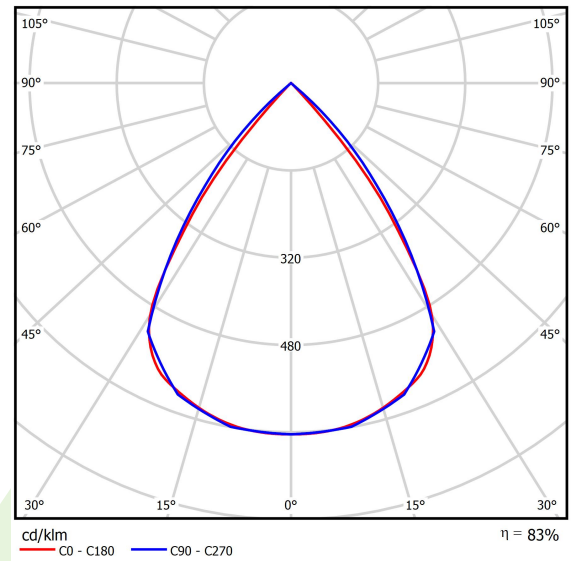

## Beschreibung

Innenbeleuchtung. Montageart: an Aufhängebügeln. Gehäuse aus Stahlblech/PET. Farbe - RAL 9005 (schwarz)/blau. Abmessungen: 596 x 596 x 50 mm. Abdeckung: LOUVER (Blendschutz). Der Wirkungsgrad des optischen Systems ist 82,98%. Abstrahlwinkel: (C0-C180) / (C90-C270) - 72,6° / 74,4°. Lichtquelle: LED. Farbtemperatur 3000 K. SDCM=3. CRI>80. Lebensdauer: 72000 h L80/B10. Leuchtenlichtstrom: 1199,8 lm. Gesamtleistungsaufnahme: 8,4 W. Leuchten Lichtausbeute: 142,8 lm/W. Vorschaltgerät: Ein/Aus (E). Netzspannung 220..240 V, 50..60 Hz. Belastbarkeit der Schaltung: 17 (B10), 28 (B16), 26 (C10), 41 (C16). Umgebungstemperatur: 5 ÷ 35° C. Schutzart: IP40. Stoßfestigkeitsgrad: IK04. Schutzklasse: I.

## Technische Daten

Lichtquelle	<b>LED</b>
LED-Lichtstrom [lm]	<b>1446</b>
LED-Leistung [W]	<b>7,5</b>
Leuchtenlichtstrom [lm]	<b>1199,8</b>
Gesamtleistungsaufnahme [W]	<b>8,4</b>
Leuchten Lichtausbeute [lm/W]	<b>142,8</b>
Farbtemperatur [K]	<b>3000</b>
CRI	<b>&gt;80</b>
SDCM (LED-Quellen)	<b>3</b>
Abstrahlwinkel [°]	<b>(C0-C180) / (C90-C270) - 72,6° / 74,4°</b>
Schutzklasse	<b>I</b>
Schutzart	<b>IP40</b>
Netzspannung	<b>220..240 V, 50..60 Hz</b>
Lebensdauer [h]	<b>72000</b>
Lx/By	<b>L80/B10</b>
Umgebungstemperatur [°C]	<b>5 ÷ 35</b>
Betriebsgerät	<b>Ein/Aus (E)</b>
Leistungsfaktor cos φ	<b>&gt;0,95</b>
Belastbarkeit der Schaltung	<b>17 (B10), 28 (B16), 26 (C10), 41 (C16)</b>

## Technische Daten

Montageart	<b>an Aufhängebügeln</b>
Leuchtenkörper	<b>Stahlblech/PET</b>
Leuchtenfarbe	<b>RAL 9005 (schwarz)/blau</b>
Abdeckung	<b>LOUVER (Blendschutz)</b>
Stoßfestigkeitsgrad	<b>IK04</b>
Abmessungen [mm]	<b>596 x 596 x 50</b>

## Lichtverteilung