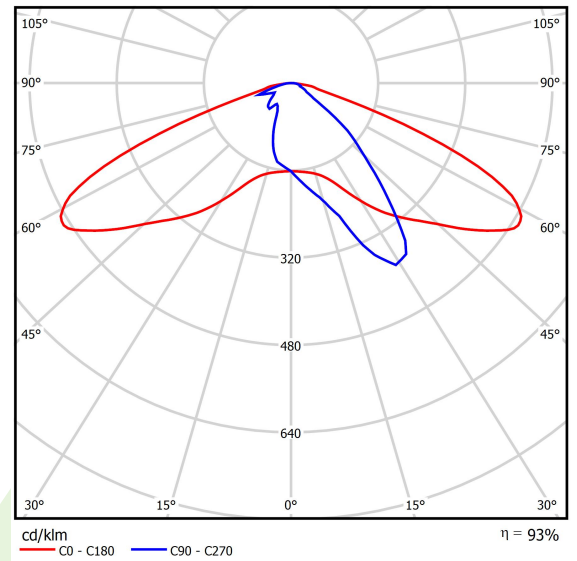

## Beschreibung

Außenbeleuchtung. Montageart: Pollerleuchte. Gehäuse aus Aluminium. Farbe - RAL 7016 (Anthrazit, metallisch, feine Struktur). Abmessungen: 850 x 120 x 3000 mm. Abdeckung: transparentes Polycarbonat. Der Wirkungsgrad des optischen Systems ist 93,26%. Abstrahlwinkel: Straßenbeleuchtung. Lichtquelle: LED. Farbtemperatur 4000 K. SDCM=3. CRI>70. Lebensdauer: 150000 h L80/B10. Leuchtenlichtstrom: 5606,7 lm. Gesamtleistungsaufnahme: 39,4 W. Leuchten Lichtausbeute: 142,3 lm/W. Vorschaltgerät: Ein/Aus (E). Netzspannung 220..240 V, 50..60 Hz. Belastbarkeit der Schaltung: 1 (B10), 3 (B16), 2 (C10), 6 (C16). Umgebungstemperatur: -40 ÷ 35° C. Schutzart: IP65. Stoßfestigkeitsgrad: IK08. Schutzklasse: I.

## Technische Daten

Lichtquelle	<b>LED</b>
LED-Lichtstrom [lm]	<b>6012,2</b>
LED-Leistung [W]	<b>35,2</b>
Leuchtenlichtstrom [lm]	<b>5606,7</b>
Gesamtleistungsaufnahme [W]	<b>39,4</b>
Leuchten Lichtausbeute [lm/W]	<b>142,3</b>
Farbtemperatur [K]	<b>4000</b>
CRI	<b>&gt;70</b>
SDCM (LED-Quellen)	<b>3</b>
Abstrahlwinkel [°]	<b>Straßenbeleuchtung</b>
Schutzklasse	<b>I</b>
Schutzart	<b>IP65</b>
Netzspannung	<b>220..240 V, 50..60 Hz</b>
Lebensdauer [h]	<b>150000</b>
Lx/By	<b>L80/B10</b>
Umgebungstemperatur [°C]	<b>-40 ÷ 35</b>
Betriebsgerät	<b>Ein/Aus (E)</b>
Leistungsfaktor cos φ	<b>&gt;0,95</b>
Belastbarkeit der Schaltung	<b>1 (B10), 3 (B16), 2 (C10), 6 (C16)</b>

## Lichtverteilung