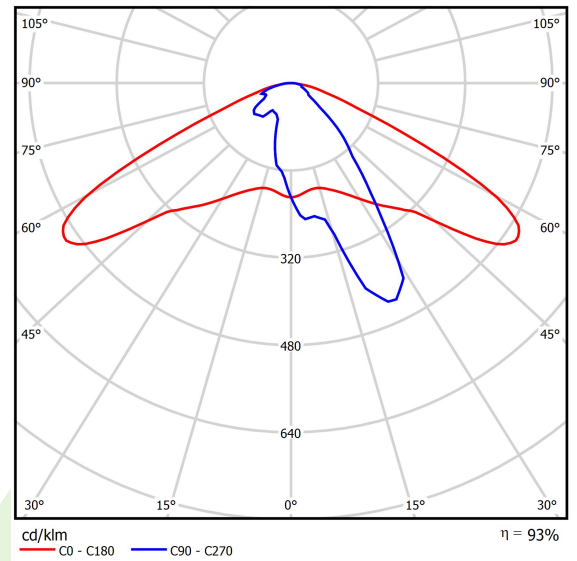

## Beschreibung

Außenbeleuchtung. Montageart: Pollerleuchte. Gehäuse aus Aluminium. Farbe - RAL 7016 (Anthrazit, metallisch, feine Struktur). Abmessungen: 850 x 120 x 6000 mm. Abdeckung: transparentes Polycarbonat. Der Wirkungsgrad des optischen Systems ist 92,72%. Abstrahlwinkel: Straßenbeleuchtung. Lichtquelle: LED. Farbtemperatur 4000 K. SDCM=3. CRI>70. Lebensdauer: 150000 h L80/B10. Leuchtenlichtstrom: 5574,4 lm. Gesamtleistungsaufnahme: 39,4 W. Leuchten Lichtausbeute: 141,5 lm/W. Vorschaltgerät: Ein/Aus (E). Netzspannung 220..240 V, 50..60 Hz. Belastbarkeit der Schaltung: 1 (B10), 3 (B16), 2 (C10), 6 (C16). Umgebungstemperatur: -40 ÷ 35° C. Schutzart: IP65. Stoßfestigkeitsgrad: IK08. Schutzklasse: I.

## Technische Daten

Lichtquelle	<b>LED</b>
LED-Lichtstrom [lm]	<b>6012,2</b>
LED-Leistung [W]	<b>35,2</b>
Leuchtenlichtstrom [lm]	<b>5574,4</b>
Gesamtleistungsaufnahme [W]	<b>39,4</b>
Leuchten Lichtausbeute [lm/W]	<b>141,5</b>
Farbtemperatur [K]	<b>4000</b>
CRI	<b>&gt;70</b>
SDCM (LED-Quellen)	<b>3</b>
Abstrahlwinkel [°]	<b>Straßenbeleuchtung</b>
Schutzklasse	<b>I</b>
Schutzart	<b>IP65</b>
Netzspannung	<b>220..240 V, 50..60 Hz</b>
Lebensdauer [h]	<b>150000</b>
Lx/By	<b>L80/B10</b>
Umgebungstemperatur [°C]	<b>-40 ÷ 35</b>
Betriebsgerät	<b>Ein/Aus (E)</b>
Leistungsfaktor cos φ	<b>&gt;0,95</b>
Belastbarkeit der Schaltung	<b>1 (B10), 3 (B16), 2 (C10), 6 (C16)</b>

## Lichtverteilung