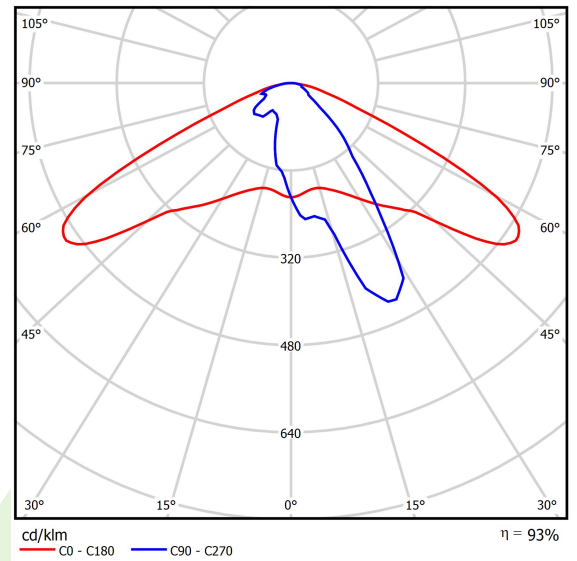

## Beschreibung

Außenbeleuchtung. Montageart: Pollerleuchte. Gehäuse aus Aluminium. Farbe - RAL 7016 (Anthrazit, metallisch, feine Struktur). Abmessungen: 850 x 120 x 5000 mm. Abdeckung: transparentes Polycarbonat. Der Wirkungsgrad des optischen Systems ist 92,72%. Abstrahlwinkel: Straßenbeleuchtung. Lichtquelle: LED. Farbtemperatur 4000 K. SDCM=3. CRI>70. Lebensdauer: 150000 h L80/B10. Leuchtenlichtstrom: 5574,4 lm. Gesamtleistungsaufnahme: 39,4 W. Leuchten Lichtausbeute: 141,5 lm/W. Vorschaltgerät: Ein/Aus (E). Netzspannung 220..240 V, 50..60 Hz. Belastbarkeit der Schaltung: 1 (B10), 3 (B16), 2 (C10), 6 (C16). Umgebungstemperatur: -40 ÷ 35° C. Schutzart: IP65. Stoßfestigkeitsgrad: IK08. Schutzklasse: I.

## Technische Daten

Lichtquelle	<b>LED</b>
LED-Lichtstrom [lm]	<b>6012,2</b>
LED-Leistung [W]	<b>35,2</b>
Leuchtenlichtstrom [lm]	<b>5574,4</b>
Gesamtleistungsaufnahme [W]	<b>39,4</b>
Leuchten Lichtausbeute [lm/W]	<b>141,5</b>
Farbtemperatur [K]	<b>4000</b>
CRI	<b>&gt;70</b>
SDCM (LED-Quellen)	<b>3</b>
Abstrahlwinkel [°]	<b>Straßenbeleuchtung</b>
Schutzklasse	<b>I</b>
Schutzart	<b>IP65</b>
Netzspannung	<b>220..240 V, 50..60 Hz</b>
Lebensdauer [h]	<b>150000</b>
Lx/By	<b>L80/B10</b>
Umgebungstemperatur [°C]	<b>-40 ÷ 35</b>
Betriebsgerät	<b>Ein/Aus (E)</b>
Leistungsfaktor cos φ	<b>&gt;0,95</b>
Belastbarkeit der Schaltung	<b>1 (B10), 3 (B16), 2 (C10), 6 (C16)</b>

## Lichtverteilung