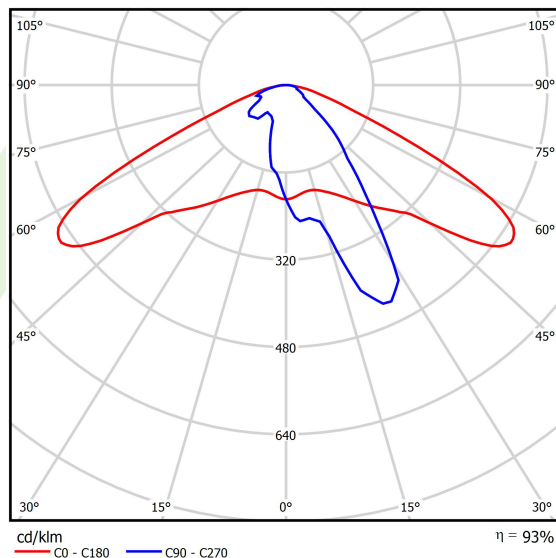

Dane mechaniczne

Montaż	stojący
Materiał	aluminium
Kolor	RAL 7016 (antracyt, metaliczna, drobna struktura)
Przesłona	poliwęglan transparentny
Odporność mechaniczna	IK08
Wymiary [mm]	850 x 120 x 4000

Fotometria

Akcesoria

Indeks 17ROFU311150

Nazwa ROSA FUNDAMENT B-50

Zdjęcie