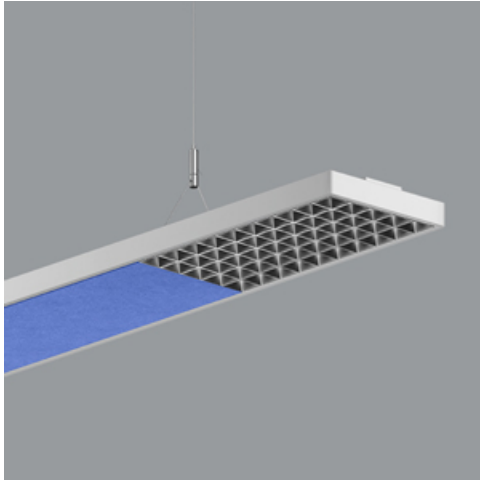

Produkt: TUSET L-DOWN LED 5000 LOUVER SILVER / SOUND ABSORBENT BLUE E 24 840 / S-1,5M

Index: 19.4312.4121.24

Beschreibung

Innenbeleuchtung. Montageart: an Aufhängebügeln. Gehäuse aus Aluminium. Farbe - eloxiertes Aluminium. Abmessungen: 1198 x 168 x 42 mm. Abdeckung: LOUVER SILVER (silbernes Raster). Der Wirkungsgrad des optischen Systems ist 80,12%. Abstrahlwinkel: (C0-C180) / (C90-C270) - 64,2° / 64,6°. Lichtquelle: LED. Farbtemperatur 4000 K. SDCM=3. CRI>80. Lebensdauer: 102000 h L80/B10. Leuchtenlichtstrom: 4416,6 lm. Gesamtleistungsaufnahme: 29,6 W. Leuchten Lichtausbeute: 149,2 lm/W. Vorschaltgerät: Ein/Aus (E). Netzspannung 220..240 V, 50..60 Hz. Belastbarkeit der Schaltung: 15 (B10), 25 (B16), 24 (C10), 38 (C16). Umgebungstemperatur: 5 ÷ 35° C. Schutzart: IP40. Stoßfestigkeitsgrad: IK04. Schutzklasse: I. Photobiologische Risikoklasse (IEC/EN 62471): RG0. Die Leuchte ist mit einer PET-Akustikplatte ausgestattet, die in der Mitte der Leuchte, zwischen den Lamellen, angebracht ist.

Produktmerkmale

| | |
|-----------|--|
| Kategorie | Architektonische Leuchten |
| Familie | TUSET L-DOWN LED SOUND ABSORBENT |
| Type | TUSET L-DOWN LED 5000 LOUVER SILVER / SOUND ABSORBENT BLUE E 24 840 / S-1,5M |
| Index | 19.4312.4121.24 |

Technische Daten

A

□ ± I

B

| | |
|---------------------|----------------------------------|
| Montageart | an Aufhängebügeln |
| Leuchtenkörper | Aluminium |
| Leuchtenfarbe | eloxiertes Aluminium |
| Abdeckung | LOUVER SILVER (silbernes Raster) |
| Stoßfestigkeitsgrad | IK04 |
| Abmessungen [mm] | 1198 x 168 x 42 |