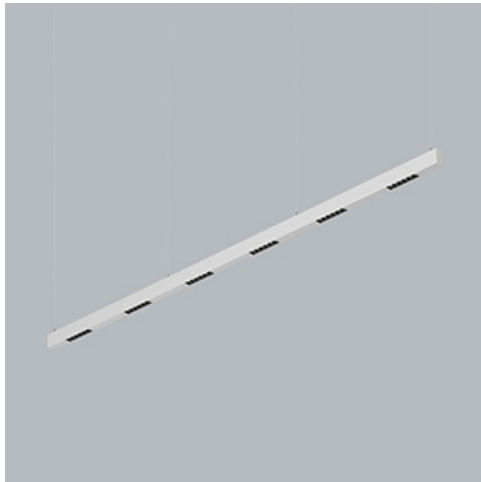

**Produkt:** X-LINE SLIGHT LOW UGR L-DOWN LED 1200 LOUVER E 24 830 LINE-S / L-796MM S-1,5M

**Index:** 19.4300.1111.24

## Beschreibung

Innenbeleuchtung. Montageart: an Aufhängebügeln. Gehäuse aus Aluminium. Farbe - eloxiertes Aluminium. Abmessungen: 796 x 34 x 68 mm. Abdeckung: LOUVER (Blendschutz). Der Wirkungsgrad des optischen Systems ist 71,66%. Abstrahlwinkel: (C0-C180) / (C90-C270) - 46° / 44,6°. Lichtquelle: LED. Farbtemperatur 3000 K. SDCM=3. CRI>80. Lebensdauer: 145000 h L90/B10. Leuchtenlichtstrom: 846,8 lm. Gesamtleistungsaufnahme: 8 W. Leuchten Lichtausbeute: 105,9 lm/W. Vorschaltgerät: Ein/Aus (E). Netzspannung 220..240 V, 50..60 Hz. Belastbarkeit der Schaltung: 74 (B10), 72 (B20), 115 (C10). Umgebungstemperatur: 5 ÷ 35° C. Schutzart: IP40. Stoßfestigkeitsgrad: IK04. Schutzklasse: I. Photobiologische Risikoklasse (IEC/EN 62471): RG0.

## Produktmerkmale

Kategorie	<b>Anbauleuchten</b>
Familie	<b>X-LINE SLIGHT LOW UGR LED LINE</b>
Type	<b>X-LINE SLIGHT LOW UGR L-DOWN LED 1200 LOUVER E 24 830 LINE-S / L-796MM S-1,5M</b>
Index	<b>19.4300.1111.24</b>

## Technische Daten

Montageart	an Aufhängebügeln
Leuchtenkörper	Aluminium
Leuchtenfarbe	eloxiertes Aluminium
Abdeckung	LOUVER (Blendschutz)
Stoßfestigkeitsgrad	IK04
Abmessungen [mm]	796 x 34 x 68