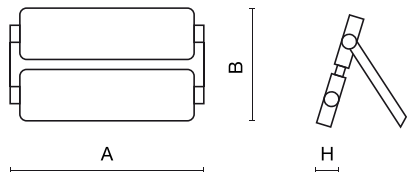

## Dane świetlne i elektryczne

Typ źródła	LED
Strumień LED [lm]	28260
Moc LED [W]	129
Strumień oprawy [lm]	23989,2
Moc oprawy [W]	134,5
Skuteczność świetlna oprawy [lm/W]	178,4
Temperatura barwowa [K]	4000
CRI	>70
SDCM (źródła LED)	3
Kąt rozsyłu światła [°]	(C0-C180) / (C90-C270) - 59° / 57,8°
Klasa ryzyka fotobiologicznego (PN-EN 62471)	RG0
Klasa ochrony	I
Stopień szczelności	IP66
Zasilanie	220..240 V, 50..60 Hz
Żywotność LED [h]	108000
Lx/By	L95/B10
Temperatura otoczenia [°C]	-40 ÷ 50
Zasilacz elektroniczny	standard (E)
Obciążalność obwodów	14 (B10), 22 (B16), 14 (C10), 22 (C16)

## Dane mechaniczne

Montaż	na słupach / wysięgnikach
Materiał	aluminium
Kolor	RAL 9005 (czarny)
Przesłona	soczewki PMMA oraz szyba hartowana transparentna
Odporność mechaniczna	IK09
Waga [kg]	13
Wymiary [mm]	768 x 220 x 140