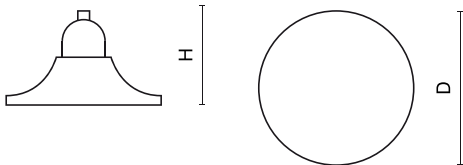

## Beschreibung

Außenbeleuchtung. Montageart: Mastmontage. Gehäuse aus Aluminium. Farbe - RAL 9005 (schwarz). Abmessungen: Ø560 x 380 mm. Abdeckung: PMMA Linsen und transparentes Polycarbonat. Der Wirkungsgrad des optischen Systems ist 81,50%. Abstrahlwinkel: Straßenbeleuchtung. Lichtquelle: LED. Farbtemperatur 4000 K. SDCM=3. CRI>70. Lebensdauer: 108000 h L95/B10. Leuchtenlichtstrom: 5669,8 lm. Gesamtleistungsaufnahme: 36,2 W. Leuchten Lichtausbeute: 156,6 lm/W. Vorschaltgerät: Ein/Aus (E). Netzspannung 220..240 V, 50..60 Hz. Belastbarkeit der Schaltung: 20 (B10), 32 (B16), 33 (C10), 54 (C16). Umgebungstemperatur: -40 ÷ 50° C. Schutzart: IP66. Stoßfestigkeitsgrad: IK10. Schutzklasse: I. Photobiologische Risikoklasse (IEC/EN 62471): RG0.

## Technische Daten

Montageart	<b>Mastmontage</b>
Leuchtenkörper	<b>Aluminium</b>
Leuchtenfarbe	<b>RAL 9005 (schwarz)</b>
Abdeckung	<b>PMMA Linsen und transparentes Polycarbonat</b>
Stoßfestigkeitsgrad	<b>IK10</b>
Abmessungen [mm]	<b>Ø560 x 380</b>