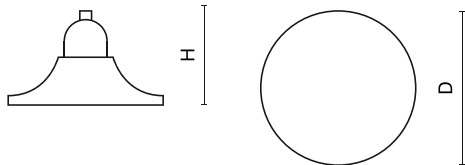

Produktmerkmale

Kategorie	Aussenleuchten
Familie	DECO PAREO LED
Type	DECO PAREO LED 6800 STREET-M24 E IP66 04 740
Index	19.4397.5781.04

Technische Daten

Lichtquelle	LED
LED-Lichtstrom [lm]	6956
LED-Leistung [W]	33
Leuchtenlichtstrom [lm]	6017,6
Gesamtleistungsaufnahme [W]	36,2
Leuchten Lichtausbeute [lm/W]	166,2
Farbtemperatur [K]	4000
CRI	>70
SDCM (LED-Quellen)	3
Abstrahlwinkel [°]	Straßenbeleuchtung
Photobiologische Risikoklasse (IEC/EN 62471)	RG0
Schutzklasse	I
Schutzart	IP66
Netzspannung	220..240 V, 50..60 Hz
Lebensdauer [h]	108000
Lx/By	L95/B10
Umgebungstemperatur [°C]	-40 ÷ 50
Betriebsgerät	Ein/Aus (E)
Belastbarkeit der Schaltung	20 (B10), 32 (B16), 33 (C10), 54 (C16)

Technische Daten

Montageart	Mastmontage
Leuchtenkörper	Aluminium
Leuchtenfarbe	RAL 9005 (schwarz)
Abdeckung	PMMA Linsen und transparentes Polycarbonat
Stoßfestigkeitsgrad	IK10
Abmessungen [mm]	Ø560 x 380