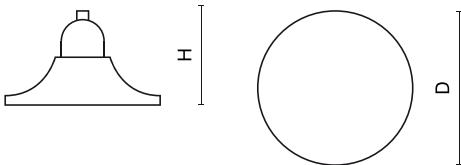

## Beschreibung

Außenbeleuchtung. Montageart: Mastmontage. Gehäuse aus Aluminium. Farbe - RAL 9005 (schwarz). Abmessungen: Ø560 x 380 mm. Abdeckung: PMMA Linsen und transparentes Polycarbonat. Der Wirkungsgrad des optischen Systems ist 86,50%. Abstrahlwinkel: Straßenbeleuchtung. Lichtquelle: LED. Farbtemperatur 4000 K. SDCM=3. CRI>70. Lebensdauer: 108000 h L95/B10. Leuchtenlichtstrom: 5984,5 lm. Gesamtleistungsaufnahme: 40,4 W. Leuchten Lichtausbeute: 148,1 lm/W. Vorschaltgerät: Ein/Aus (E). Netzspannung 220..240 V, 50..60 Hz. Belastbarkeit der Schaltung: 20 (B10), 32 (B16), 33 (C10), 54 (C16). Umgebungstemperatur: -40 ÷ 50° C. Schutzart: IP66. Stoßfestigkeitsgrad: IK10. Schutzklasse: I. Photobiologische Risikoklasse (IEC/EN 62471): RG0.

## Technische Daten

Montageart	<b>Mastmontage</b>
Leuchtenkörper	<b>Aluminium</b>
Leuchtenfarbe	<b>RAL 9005 (schwarz)</b>
Abdeckung	<b>PMMA Linsen und transparentes Polycarbonat</b>
Stoßfestigkeitsgrad	<b>IK10</b>
Abmessungen [mm]	<b>Ø560 x 380</b>