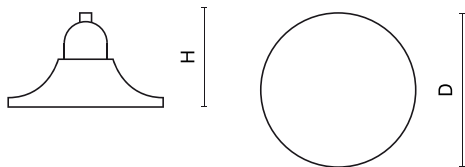

## Beschreibung

Außenbeleuchtung. Montageart: Mastmontage. Gehäuse aus Aluminium. Farbe - RAL 9005 (schwarz). Abmessungen: Ø560 x 380 mm. Abdeckung: PMMA Linsen und transparentes Polycarbonat. Der Wirkungsgrad des optischen Systems ist 86,50%. Abstrahlwinkel: Straßenbeleuchtung. Lichtquelle: LED. Farbtemperatur 4000 K. SDCM=3. CRI>70. Lebensdauer: 108000 h L95/B10. Leuchtenlichtstrom: 5984,5 lm. Gesamtleistungsaufnahme: 40,4 W. Leuchten Lichtausbeute: 148,1 lm/W. Vorschaltgerät: Ein/Aus (E). Netzspannung 220..240 V, 50..60 Hz. Belastbarkeit der Schaltung: 20 (B10), 32 (B16), 33 (C10), 54 (C16). Umgebungstemperatur: -40 ÷ 50° C. Schutzart: IP66. Stoßfestigkeitsgrad: IK10. Schutzklasse: I. Photobiologische Risikoklasse (IEC/EN 62471): RG0.

## Technische Daten

Montageart	<b>Mastmontage</b>
Leuchtenkörper	<b>Aluminium</b>
Leuchtenfarbe	<b>RAL 9005 (schwarz)</b>
Abdeckung	<b>PMMA Linsen und transparentes Polycarbonat</b>
Stoßfestigkeitsgrad	<b>IK10</b>
Abmessungen [mm]	<b>Ø560 x 380</b>