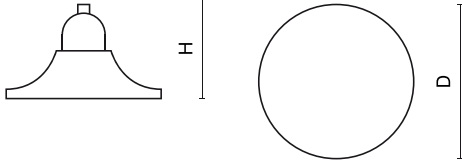

## Beschreibung

Außenbeleuchtung. Montageart: Mastmontage. Gehäuse aus Aluminium. Farbe - RAL 9005 (schwarz). Abmessungen: Ø560 x 380 mm. Abdeckung: PMMA Linsen und transparentes Polycarbonat. Der Wirkungsgrad des optischen Systems ist 86,50%. Abstrahlwinkel: Straßenbeleuchtung. Lichtquelle: LED. Farbtemperatur 4000 K. SDCM=3. CRI>70. Lebensdauer: 108000 h L95/B10. Leuchtenlichtstrom: 5214,5 lm. Gesamtleistungsaufnahme: 34,1 W. Leuchten Lichtausbeute: 152,9 lm/W. Vorschaltgerät: Ein/Aus (E). Netzspannung 220..240 V, 50..60 Hz. Belastbarkeit der Schaltung: 20 (B10), 32 (B16), 33 (C10), 54 (C16). Umgebungstemperatur: -40 ÷ 50° C. Schutzart: IP66. Stoßfestigkeitsgrad: IK10. Schutzklasse: I. Photobiologische Risikoklasse (IEC/EN 62471): RG0.

## Technische Daten

Montageart	<b>Mastmontage</b>
Leuchtenkörper	<b>Aluminium</b>
Leuchtenfarbe	<b>RAL 9005 (schwarz)</b>
Abdeckung	<b>PMMA Linsen und transparentes Polycarbonat</b>
Stoßfestigkeitsgrad	<b>IK10</b>
Abmessungen [mm]	<b>Ø560 x 380</b>