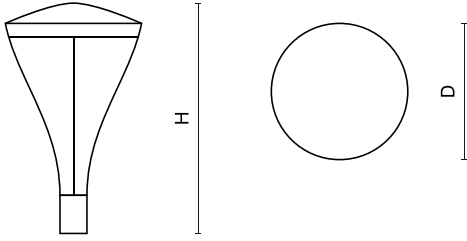

Produkt: PAREO PRO LED 4500 STREET-M24 E IP66 04 740

Index: 19.4396.5281.04

Beschreibung

Außenbeleuchtung. Montageart: Mastmontage. Gehäuse aus Aluminium. Farbe - RAL 9005 (schwarz). Abmessungen: Ø360 x 524 mm. Abdeckung: PMMA Linsen und transparentes Polycarbonat. Der Wirkungsgrad des optischen Systems ist 84,20%. Abstrahlwinkel: Straßenbeleuchtung. Lichtquelle: LED. Farbtemperatur 4000 K. SDCM=3. CRI>70. Lebensdauer: 100000 h L80/B10. Leuchtenlichtstrom: 3962,4 lm. Gesamtleistungsaufnahme: 24,8 W. Leuchten Lichtausbeute: 159,8 lm/W. Vorschaltgerät: Ein/Aus (E). Netzspannung 220..240 V, 50..60 Hz. Belastbarkeit der Schaltung: 20 (B10), 32 (B16), 33 (C10), 54 (C16). Umgebungstemperatur: -40 ÷ 50° C. Schutzart: IP66. Stoßfestigkeitsgrad: IK10. Schutzklasse: I. Photobiologische Risikoklasse (IEC/EN 62471): RG0.

Technische Daten

Montageart	Mastmontage
Leuchtenkörper	Aluminium
Leuchtenfarbe	RAL 9005 (schwarz)
Abdeckung	PMMA Linsen und transparentes Polycarbonat
Stoßfestigkeitsgrad	IK10
Abmessungen [mm]	Ø360 x 524