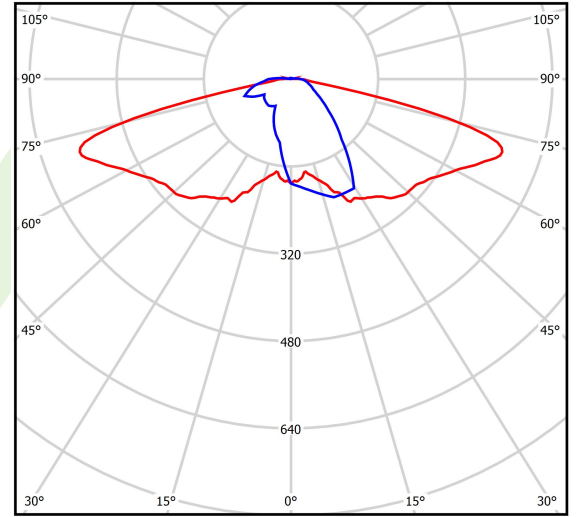

## Beschreibung

Außenbeleuchtung. Montageart: Mastmontage. Gehäuse aus Aluminium. Farbe - RAL 9005 (schwarz). Abmessungen: Ø360 x 524 mm. Abdeckung: PMMA Linsen und transparentes Polycarbonat. Der Wirkungsgrad des optischen Systems ist 84,20%. Abstrahlwinkel: Straßenbeleuchtung. Lichtquelle: LED. Farbtemperatur 4000 K. SDCM=3. CRI>70. Lebensdauer: 100000 h L80/B10. Leuchtenlichtstrom: 3962,4 lm. Gesamtleistungsaufnahme: 24,8 W. Leuchten Lichtausbeute: 159,8 lm/W. Vorschaltgerät: Ein/Aus (E). Netzspannung 220..240 V, 50..60 Hz. Belastbarkeit der Schaltung: 20 (B10), 32 (B16), 33 (C10), 54 (C16). Umgebungstemperatur: -40 ÷ 50° C. Schutzart: IP66. Stoßfestigkeitsgrad: IK10. Schutzklasse: I. Photobiologische Risikoklasse (IEC/EN 62471): RG0.

## Technische Daten

Lichtquelle	<b>LED</b>
LED-Lichtstrom [lm]	<b>4705,9</b>
LED-Leistung [W]	<b>23</b>
Leuchtenlichtstrom [lm]	<b>3962,4</b>
Gesamtleistungsaufnahme [W]	<b>24,8</b>
Leuchten Lichtausbeute [lm/W]	<b>159,8</b>
Farbtemperatur [K]	<b>4000</b>
CRI	<b>&gt;70</b>
SDCM (LED-Quellen)	<b>3</b>
Abstrahlwinkel [°]	<b>Straßenbeleuchtung</b>
Photobiologische Risikoklasse (IEC/EN 62471)	<b>RG0</b>
Schutzklasse	<b>I</b>
Schutzart	<b>IP66</b>
Netzspannung	<b>220..240 V, 50..60 Hz</b>
Lebensdauer [h]	<b>100000</b>
Lx/By	<b>L80/B10</b>
Umgebungstemperatur [°C]	<b>-40 ÷ 50</b>
Betriebsgerät	<b>Ein/Aus (E)</b>
Belastbarkeit der Schaltung	<b>20 (B10), 32 (B16), 33 (C10), 54 (C16)</b>

## Technische Daten

Montageart	Mastmontage
Leuchtenkörper	Aluminium
Leuchtenfarbe	RAL 9005 (schwarz)
Abdeckung	PMMA Linsen und transparentes Polycarbonat
Stoßfestigkeitsgrad	IK10
Abmessungen [mm]	Ø360 x 524

## Lichtverteilung

cd/klm  
— C0 - C180 — C90 - C270

η = 84%