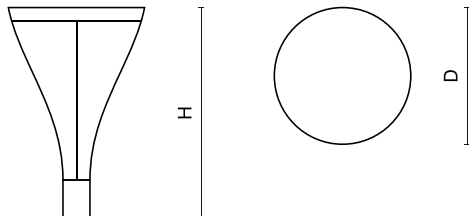

Produktmerkmale

Kategorie	Aussenleuchten
Familie	PAREO PRO LED
Type	PAREO PRO LED 2800 STREET-M24 E IP66 04 740
Index	19.4396.5181.04

Technische Daten

Lichtquelle	LED
LED-Lichtstrom [lm]	2863,6
LED-Leistung [W]	13,2
Leuchtenlichtstrom [lm]	2411,2
Gesamtleistungsaufnahme [W]	14,9
Leuchten Lichtausbeute [lm/W]	161,8
Farbtemperatur [K]	4000
CRI	>70
SDCM (LED-Quellen)	3
Abstrahlwinkel [°]	Straßenbeleuchtung
Photobiologische Risikoklasse (IEC/EN 62471)	RG0
Schutzklasse	I
Schutzart	IP66
Netzspannung	220..240 V, 50..60 Hz
Lebensdauer [h]	100000
Lx/By	L80/B10
Umgebungstemperatur [°C]	-40 ÷ 50
Betriebsgerät	Ein/Aus (E)
Belastbarkeit der Schaltung	30 (B10), 48 (B16), 49 (C10), 81 (C16)

Technische Daten

Montageart	Mastmontage
Leuchtenkörper	Aluminium
Leuchtenfarbe	RAL 9005 (schwarz)
Abdeckung	PMMA Linsen und transparentes Polycarbonat
Stoßfestigkeitsgrad	IK10
Abmessungen [mm]	Ø359 x 486