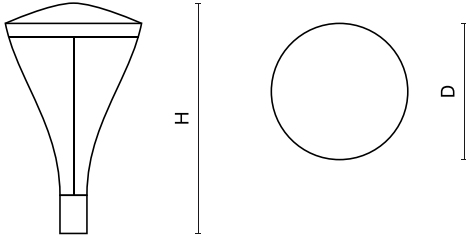

Produkt: PAREO PRO LED 4500 STREET-M15 E IP66 04 740

Index: 19.4396.4281.04

Beschreibung

Außenbeleuchtung. Montageart: Mastmontage. Gehäuse aus Aluminium. Farbe - RAL 9005 (schwarz). Abmessungen: Ø360 x 524 mm. Abdeckung: PMMA Linsen und transparentes Polycarbonat. Der Wirkungsgrad des optischen Systems ist 87,51%. Abstrahlwinkel: Straßenbeleuchtung. Lichtquelle: LED. Farbtemperatur 4000 K. SDCM=3. CRI>70. Lebensdauer: 100000 h L80/B10. Leuchtenlichtstrom: 4117,7 lm. Gesamtleistungsaufnahme: 24,8 W. Leuchten Lichtausbeute: 166 lm/W. Vorschaltgerät: Ein/Aus (E). Netzspannung 220..240 V, 50..60 Hz. Belastbarkeit der Schaltung: 20 (B10), 32 (B16), 33 (C10), 54 (C16). Umgebungstemperatur: -40 ÷ 50° C. Schutzart: IP66. Stoßfestigkeitsgrad: IK10. Schutzklasse: I. Photobiologische Risikoklasse (IEC/EN 62471): RG0.

Technische Daten

Montageart	Mastmontage
Leuchtenkörper	Aluminium
Leuchtenfarbe	RAL 9005 (schwarz)
Abdeckung	PMMA Linsen und transparentes Polycarbonat
Stoßfestigkeitsgrad	IK10
Abmessungen [mm]	Ø360 x 524