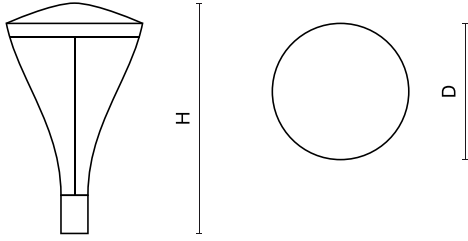

Produkt: PAREO PRO LED 2800 STREET-M15 E IP66 04 740

Index: 19.4396.4181.04

Beschreibung

Außenbeleuchtung. Montageart: Mastmontage. Gehäuse aus Aluminium. Farbe - RAL 9005 (schwarz). Abmessungen: Ø360 x 524 mm. Abdeckung: PMMA Linsen und transparentes Polycarbonat. Der Wirkungsgrad des optischen Systems ist 87,51%. Abstrahlwinkel: Straßenbeleuchtung. Lichtquelle: LED. Farbtemperatur 4000 K. SDCM=3. CRI>70. Lebensdauer: 100000 h L80/B10. Leuchtenlichtstrom: 2505,7 lm. Gesamtleistungsaufnahme: 14,9 W. Leuchten Lichtausbeute: 168,2 lm/W. Vorschaltgerät: Ein/Aus (E). Netzspannung 220..240 V, 50..60 Hz. Belastbarkeit der Schaltung: 30 (B10), 48 (B16), 49 (C10), 81 (C16). Umgebungstemperatur: -40 ÷ 50° C. Schutzart: IP66. Stoßfestigkeitsgrad: IK10. Schutzklasse: I. Photobiologische Risikoklasse (IEC/EN 62471): RG0.

Produktmerkmale

Kategorie	Aussenleuchten
Familie	PAREO PRO LED
Name	PAREO PRO LED 2800 STREET-M15 E IP66 04 740
Index	19.4396.4181.04
EAN	5902107637088

Technische Daten

Lichtquelle	LED
LED-Lichtstrom [lm]	2863,6
LED-Leistung [W]	13,2
Leuchtenlichtstrom [lm]	2505,7
Gesamtleistungsaufnahme [W]	14,9
Leuchten Lichtausbeute [lm/W]	168,2
Farbtemperatur [K]	4000
CRI	>70
SDCM (LED-Quellen)	3
Abstrahlwinkel [°]	Straßenbeleuchtung
Photobiologische Risikoklasse (IEC/EN 62471)	RG0
Schutzklasse	I
Schutzart	IP66
Netzspannung	220..240 V, 50..60 Hz
Lebensdauer [h]	100000
Lx/By	L80/B10
Umgebungstemperatur [°C]	-40 ÷ 50
Betriebsgerät	Ein/Aus (E)
Belastbarkeit der Schaltung	30 (B10), 48 (B16), 49 (C10), 81 (C16)

Technische Daten

Montageart	Mastmontage
Leuchtenkörper	Aluminium
Leuchtenfarbe	RAL 9005 (schwarz)
Abdeckung	PMMA Linsen und transparentes Polycarbonat
Stoßfestigkeitsgrad	IK10
Abmessungen [mm]	Ø360 x 524