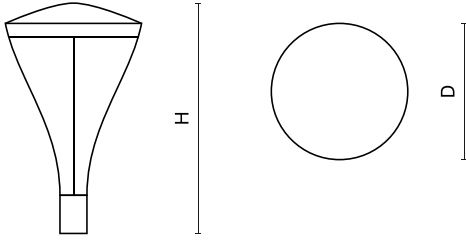

Produkt: PAREO PRO LED 2800 STREET-M15 E IP66 04 740

Index: 19.4396.4181.04

Beschreibung

Außenbeleuchtung. Montageart: Mastmontage. Gehäuse aus Aluminium. Farbe - RAL 9005 (schwarz). Abmessungen: Ø360 x 524 mm. Abdeckung: PMMA Linsen und transparentes Polycarbonat. Der Wirkungsgrad des optischen Systems ist 87,51%. Abstrahlwinkel: Straßenbeleuchtung. Lichtquelle: LED. Farbtemperatur 4000 K. SDCM=3. CRI>70. Lebensdauer: 100000 h L80/B10. Leuchtenlichtstrom: 2505,7 lm. Gesamtleistungsaufnahme: 14,9 W. Leuchten Lichtausbeute: 168,2 lm/W. Vorschaltgerät: Ein/Aus (E). Netzspannung 220..240 V, 50..60 Hz. Belastbarkeit der Schaltung: 30 (B10), 48 (B16), 49 (C10), 81 (C16). Umgebungstemperatur: -40 ÷ 50° C. Schutzart: IP66. Stoßfestigkeitsgrad: IK10. Schutzklasse: I. Photobiologische Risikoklasse (IEC/EN 62471): RG0.

Produktmerkmale

Kategorie	Aussenleuchten
Familie	PAREO PRO LED
Name	PAREO PRO LED 2800 STREET-M15 E IP66 04 740
Index	19.4396.4181.04
EAN	5902107637088

Technische Daten

Lichtquelle	LED
LED-Lichtstrom [lm]	2863,6
LED-Leistung [W]	13,2
Leuchtenlichtstrom [lm]	2505,7
Gesamtleistungsaufnahme [W]	14,9
Leuchten Lichtausbeute [lm/W]	168,2
Farbtemperatur [K]	4000
CRI	>70
SDCM (LED-Quellen)	3
Abstrahlwinkel [°]	Straßenbeleuchtung
Photobiologische Risikoklasse (IEC/EN 62471)	RG0
Schutzklasse	I
Schutzart	IP66
Netzspannung	220..240 V, 50..60 Hz
Lebensdauer [h]	100000
Lx/By	L80/B10
Umgebungstemperatur [°C]	-40 ÷ 50
Betriebsgerät	Ein/Aus (E)
Belastbarkeit der Schaltung	30 (B10), 48 (B16), 49 (C10), 81 (C16)

Technische Daten

Montageart	Mastmontage
Leuchtenkörper	Aluminium
Leuchtenfarbe	RAL 9005 (schwarz)
Abdeckung	PMMA Linsen und transparentes Polycarbonat
Stoßfestigkeitsgrad	IK10
Abmessungen [mm]	Ø360 x 524