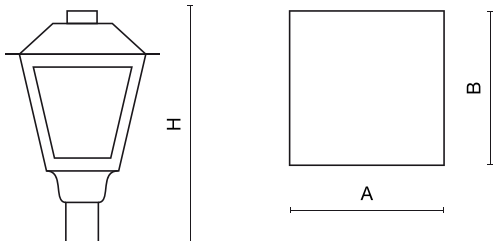

## Beschreibung

Außenbeleuchtung. Montageart: Mastmontage. Gehäuse aus Aluminium. Farbe - RAL 9005 (schwarz). Abmessungen: 400 x 400 x 815 mm. Abdeckung: PMMA Linsen und gehärtetes Glas. Der Wirkungsgrad des optischen Systems ist 73,50%. Abstrahlwinkel: Straßenbeleuchtung. Lichtquelle: LED. Farbtemperatur 4000 K. SDCM=3. CRI>70. Lebensdauer: 108000 h L95/B10. Leuchtenlichtstrom: 1558,6 lm. Gesamtleistungsaufnahme: 10,6 W. Leuchten Lichtausbeute: 147 lm/W. Vorschaltgerät: Ein/Aus (E). Netzspannung 220..240 V, 50..60 Hz. Belastbarkeit der Schaltung: 20 (B10), 32 (B16), 33 (C10), 54 (C16). Umgebungstemperatur: -40 ÷ 50° C. Schutzart: IP66. Stoßfestigkeitsgrad: IK09. Schutzklasse: I. Photobiologische Risikoklasse (IEC/EN 62471): RG0.

## Technische Daten

Montageart	<b>Mastmontage</b>
Leuchtenkörper	<b>Aluminium</b>
Leuchtenfarbe	<b>RAL 9005 (schwarz)</b>
Abdeckung	<b>PMMA Linsen und gehärtetes Glas</b>
Stoßfestigkeitsgrad	<b>IK09</b>
Abmessungen [mm]	<b>400 x 400 x 815</b>