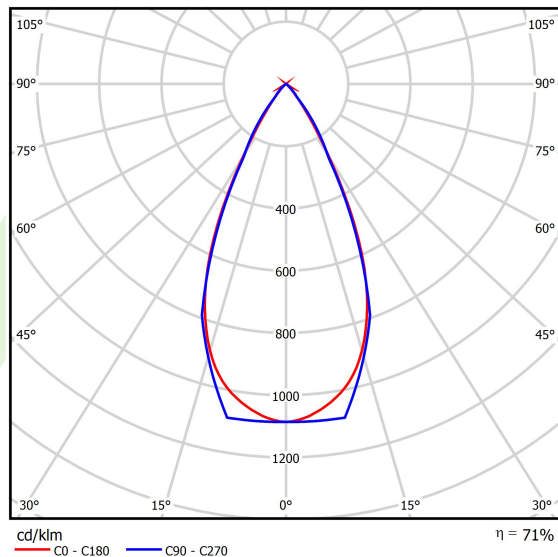

Dane mechaniczne

O
33
H

Montaż	na zwieszakach i naścienny
Materiał	aluminium
Kolor	RAL 9005 (czarny)
Przesłona	LOUVER (raster antyolśnieniowy)
Odporność mechaniczna	IK04
Wymiary [mm]	Ø33 x 1259

Fotometria