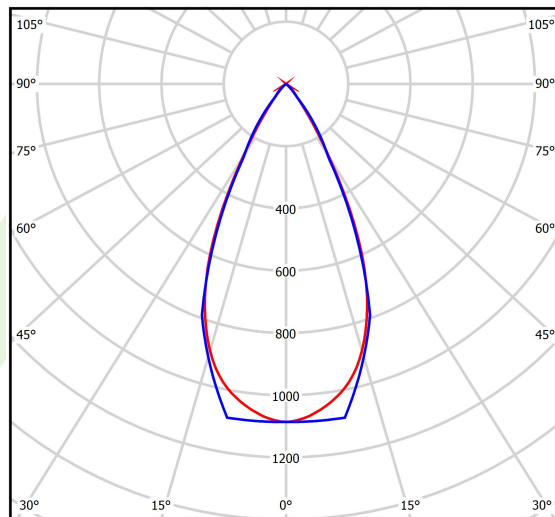

## Dane świetlne i elektryczne

Typ źródła	<b>LED</b>
Strumień LED [lm]	<b>3252</b>
Moc LED [W]	<b>24</b>
Strumień oprawy [lm]	<b>2309,1</b>
Moc oprawy [W]	<b>26</b>
Skuteczność świetlna oprawy [lm/W]	<b>88,8</b>
Temperatura barwowa [K]	<b>2700</b>
CRI	<b>&gt;90</b>
SDCM (źródła LED)	<b>3</b>
Kąt rozsyłu światła [°]	<b>(C0-C180) / (C90-C270) - 50,2° / 49,4°</b>
Klasa ryzyka fotobiologicznego (PN-EN 62471)	<b>RG0</b>
Klasa ochrony	<b>III</b>
Stopień szczelności	<b>IP20</b>
Zasilanie	<b>48 V DC</b>
Żywotność LED [h]	<b>36000</b>
Lx/By	<b>L80/B10</b>
Temperatura otoczenia [°C]	<b>5 ÷ 35</b>
Zasilacz elektroniczny	<b>standard (E)</b>

## Fotometria

cd/kim  
— C0 - C180 — C90 - C270 $\eta = 71\%$