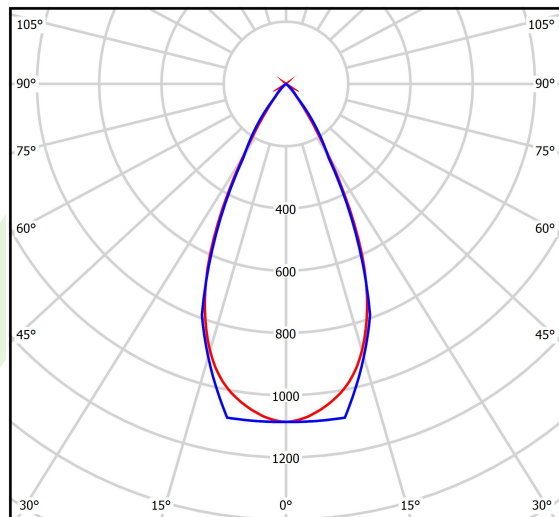

## Dane świetlne i elektryczne

Typ źródła	<b>LED</b>
Strumień LED [lm]	<b>3705</b>
Moc LED [W]	<b>24</b>
Strumień oprawy [lm]	<b>2631,3</b>
Moc oprawy [W]	<b>26</b>
Skuteczność świetlna oprawy [lm/W]	<b>101,2</b>
Temperatura barwowa [K]	<b>4000</b>
CRI	<b>&gt;90</b>
SDCM (źródła LED)	<b>3</b>
Kąt rozsyłu światła [°]	<b>(C0-C180) / (C90-C270) - 50,2° / 49,4°</b>
Klasa ryzyka fotobiologicznego (PN-EN 62471)	<b>RG0</b>
Klasa ochrony	<b>III</b>
Stopień szczelności	<b>IP20</b>
Zasilanie	<b>48 V DC</b>
Żywotność LED [h]	<b>36000</b>
Lx/By	<b>L80/B10</b>
Temperatura otoczenia [°C]	<b>5 ÷ 35</b>
Zasilacz elektroniczny	<b>standard (E)</b>

**Dane mechaniczne**

○  
33  
H

Montaż	na zwieszakach i naścienny
Materiał	aluminium
Kolor	RAL 9016 (biały)
Przesłona	LOUVER (raster antyolśnieniowy)
Odporność mechaniczna	IK04
Wymiary [mm]	Ø33 x 1259

**Fotometria**