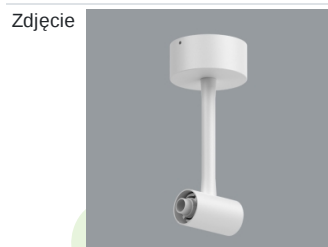

Produkt: S-LINE SLIM 3500 LOUVER 45° E-48V DC 34 940 / L-1259MM**Indeks:** 19.4393.3241.34

Opis

S-LINE SLIM to innowacyjne rozwiązanie oświetleniowe z ultra-smukłym profilem aluminiowym (Ø30mm), co czyni je równie wszechstronnym, co stylowym. System ten nie tylko pozwala na wykorzystanie pojedynczych opraw oświetleniowych, ale także umożliwia tworzenie złożonych systemów oświetleniowych o różnych kształtach i konfiguracjach, łącząc różne rodzaje oświetlenia i liczne akcesoria. Dzięki S-LINE SLIM projektanci mają pełną swobodę w urzeczywistnianiu swoich kreatywnych wizji, również dzięki wykorzystaniu szybkiego i beznarzędziowego montażu typu „jack”. Każdy moduł oświetleniowy obraca się o pełne 360 stopni wokół własnej osi, oferując łatwą i szybką możliwość tworzenia oświetlenia z rozsyłem bezpośrednim, jak i pośrednim, poprzez odbicie światła od ścian lub sufitów. System S-LINE SLIM obejmuje trzy różne typy modułów świetlnych, aby sprostać każdej potrzebie projektowej: przesłone opalizowaną dla miękkiego, jednorodnego oświetlenia, rastry UGR<19 z optyką 30° lub 45° do kontroli oślnienia i regulowane reflektory do oświetlenia akcentującego z kątami wiązki 15°, 24° i 36°. Oprawa dostępna jest w dwóch długościach (859mm - 18W i 1259mm - 24W) i trzech temperaturach barwowych (2700K, 3000K i 4000K) z CRI>90. Akcesoria systemu otwierają niezliczone możliwości instalacji: montaż zwieszany lub natynkowy, elementy łączące w kształcie L, T lub X z kolei pozwalają dostosować system do różnych potrzeb architektonicznych, również dzięki 180° regulowanemu łącznikowi narożnemu, który umożliwia tworzenie kreatywnych i nieregularnych kształtów.

Akcesoria

Indeks 19.4393.0012.34/
19.4393.0013.34

Nazwa S-LINE SLIM ACCESSORIES
WALL MOUNTED CONNECTOR
TYPE-I 34 NO DC/ S-LINE SLIM
ACCESSORIES WALL
MOUNTED CONNECTOR TYPE-I
34

Indeks 19.4393.0014.34

Nazwa S-LINE SLIM ACCESSORIES
WALL MOUNTED CONNECTOR
TYPE-I 34 WITH CABLE