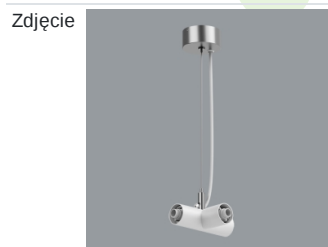

Indeks 19.4393.0006.34

Nazwa S-LINE SLIM ACCESSORIES
CONNECTOR TYPE-L 34 WITH
CABLE