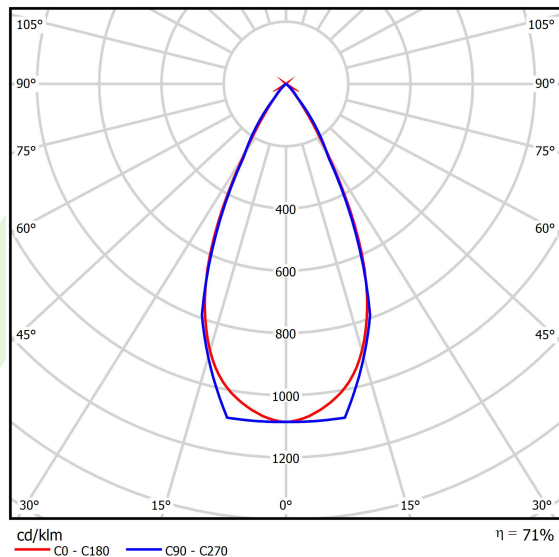

Dane mechaniczne

○
33
H

Montaż	na zwieszakach i naścienny
Materiał	aluminium
Kolor	RAL 9016 (biały)
Przesłona	LOUVER (raster antyolśnieniowy)
Odporność mechaniczna	IK04
Wymiary [mm]	Ø33 x 1259

Fotometria