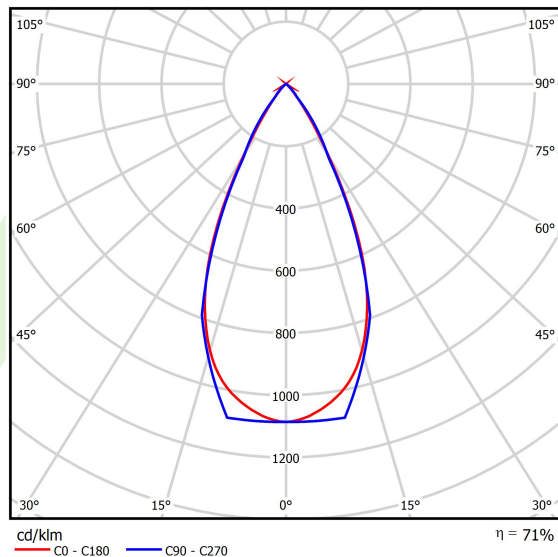

## Dane świetlne i elektryczne

Typ źródła	<b>LED</b>
Strumień LED [lm]	<b>3705</b>
Moc LED [W]	<b>24</b>
Strumień oprawy [lm]	<b>2631,3</b>
Moc oprawy [W]	<b>26</b>
Skuteczność świetlna oprawy [lm/W]	<b>101,2</b>
Temperatura barwowa [K]	<b>4000</b>
CRI	<b>&gt;90</b>
SDCM (źródła LED)	<b>3</b>
Kąt rozsyłu światła [°]	<b>(C0-C180) / (C90-C270) - 50,2° / 49,4°</b>
Klasa ryzyka fotobiologicznego (PN-EN 62471)	<b>RG0</b>
Klasa ochrony	<b>III</b>
Stopień szczelności	<b>IP20</b>
Zasilanie	<b>48 V DC</b>
Żywotność LED [h]	<b>36000</b>
Lx/By	<b>L80/B10</b>
Temperatura otoczenia [°C]	<b>5 ÷ 35</b>
Zasilacz elektroniczny	<b>standard (E)</b>

## Fotometria