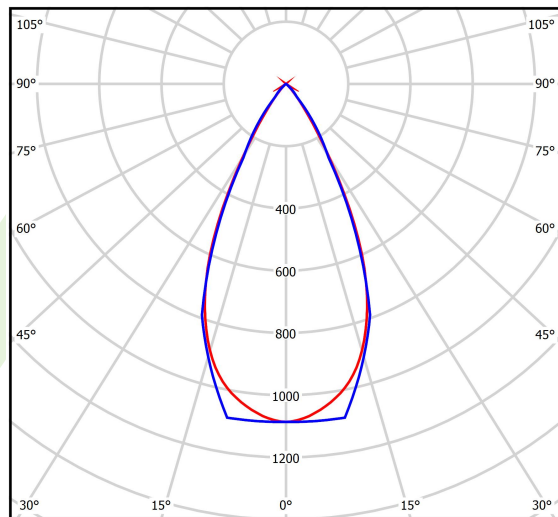

## Dane świetlne i elektryczne

Typ źródła	<b>LED</b>
Strumień LED [lm]	<b>3552</b>
Moc LED [W]	<b>24</b>
Strumień oprawy [lm]	<b>2522,7</b>
Moc oprawy [W]	<b>26</b>
Skuteczność świetlna oprawy [lm/W]	<b>97</b>
Temperatura barwowa [K]	<b>3000</b>
CRI	<b>&gt;90</b>
SDCM (źródła LED)	<b>3</b>
Kąt rozsyłu światła [°]	<b>(C0-C180) / (C90-C270) - 50,2° / 49,4°</b>
Klasa ryzyka fotobiologicznego (PN-EN 62471)	<b>RG0</b>
Klasa ochrony	<b>III</b>
Stopień szczelności	<b>IP20</b>
Zasilanie	<b>48 V DC</b>
Żywotność LED [h]	<b>36000</b>
Lx/By	<b>L80/B10</b>
Temperatura otoczenia [°C]	<b>5 ÷ 35</b>
Zasilacz elektroniczny	<b>standard (E)</b>

## Fotometria

cd/klm  
— C0 - C180 — C90 - C270 $\eta = 71\%$