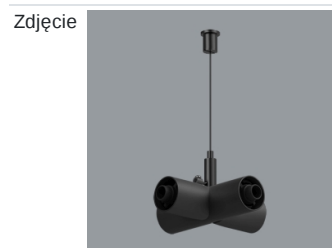

Indeks 19.4393.0010.04

Nazwa S-LINE SLIM ACCESSORIES
CONNECTOR TYPE-X 04