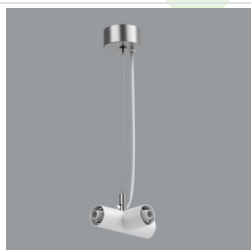

Produkt: S-LINE SLIM 2500 LOUVER 45° E-48V DC 34 927 / L-859MM**Indeks:** 19.4393.3171.34

Opis

S-LINE SLIM to innowacyjne rozwiązanie oświetleniowe z ultra-smukłym profilem aluminiowym (Ø30mm), co czyni je równie wszechstronnym, co stylowym. System ten nie tylko pozwala na wykorzystanie pojedynczych opraw oświetleniowych, ale także umożliwia tworzenie złożonych systemów oświetleniowych o różnych kształtach i konfiguracjach, łącząc różne rodzaje oświetlenia i liczne akcesoria. Dzięki S-LINE SLIM projektanci mają pełną swobodę w urzeczywistnianiu swoich kreatywnych wizji, również dzięki wykorzystaniu szybkiego i beznarzędziowego montażu typu „jack”. Każdy moduł oświetleniowy obraca się o pełne 360 stopni wokół własnej osi, oferując łatwą i szybką możliwość tworzenia oświetlenia z rozsyłem bezpośrednim, jak i pośrednim, poprzez odbicie światła od ścian lub sufitów. System S-LINE SLIM obejmuje trzy różne typy modułów świetlnych, aby sprostać każdej potrzebie projektowej: przesłone opalizowaną dla miękkiego, jednorodnego oświetlenia, rastry UGR<19 z optyką 30° lub 45° do kontroli oślnienia i regulowane reflektory do oświetlenia akcentującego z kątami wiązki 15°, 24° i 36°. Oprawa dostępna jest w dwóch długościach (859mm - 18W i 1259mm - 24W) i trzech temperaturach barwowych (2700K, 3000K i 4000K) z CRI>90. Akcesoria systemu otwierają niezliczone możliwości instalacji: montaż zwieszany lub natynkowy, elementy łączące w kształcie L, T lub X z kolei pozwalają dostosować system do różnych potrzeb architektonicznych, również dzięki 180° regulowanemu łącznikowi narożnemu, który umożliwia tworzenie kreatywnych i nieregularnych kształtów.

Indeks 19.4393.0017.34

Nazwa S-LINE SLIM ACCESSORIES
WALL MOUNTED CONNECTOR
TYPE-T 34

Indeks 19.4393.0018.34

Nazwa S-LINE SLIM ACCESSORIES
WALL MOUNTED CONNECTOR
TYPE-X 34

Indeks 19.4393.0006.34

Nazwa S-LINE SLIM ACCESSORIES
CONNECTOR TYPE-L 34 WITH
CABLE