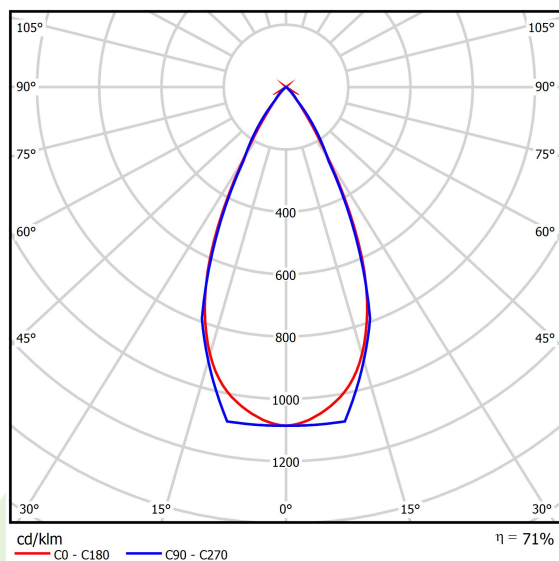

Fotometria