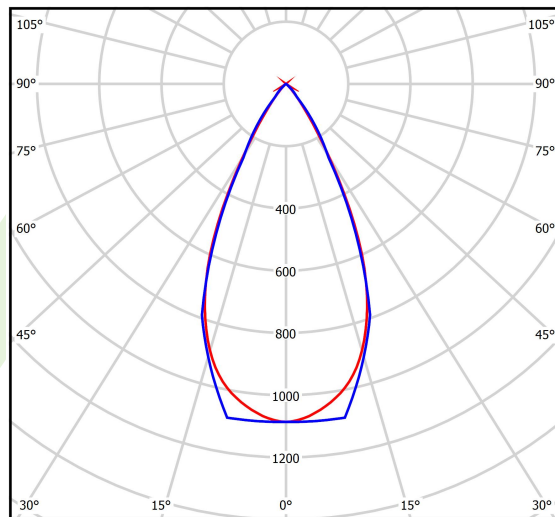

## Dane świetlne i elektryczne

Typ źródła	<b>LED</b>
Strumień LED [lm]	<b>2222,1</b>
Moc LED [W]	<b>16,4</b>
Strumień oprawy [lm]	<b>1577,7</b>
Moc oprawy [W]	<b>18</b>
Skuteczność świetlna oprawy [lm/W]	<b>87,7</b>
Temperatura barwowa [K]	<b>2700</b>
CRI	<b>&gt;90</b>
SDCM (źródła LED)	<b>3</b>
Kąt rozsyłu światła [°]	<b>(C0-C180) / (C90-C270) - 50,2° / 49,4°</b>
Klasa ryzyka fotobiologicznego (PN-EN 62471)	<b>RG0</b>
Klasa ochrony	<b>III</b>
Stopień szczelności	<b>IP20</b>
Zasilanie	<b>48 V DC</b>
Żywotność LED [h]	<b>36000</b>
Lx/By	<b>L80/B10</b>
Temperatura otoczenia [°C]	<b>5 ÷ 35</b>
Zasilacz elektroniczny	<b>standard (E)</b>

**Dane mechaniczne**

○  
33  
H

Montaż	na zwieszakach i naścienny
Materiał	aluminium
Kolor	RAL 9016 (biały)
Przesłona	LOUVER (raster antyolśnieniowy)
Odporność mechaniczna	IK04
Wymiary [mm]	Ø33 x 859

**Fotometria**