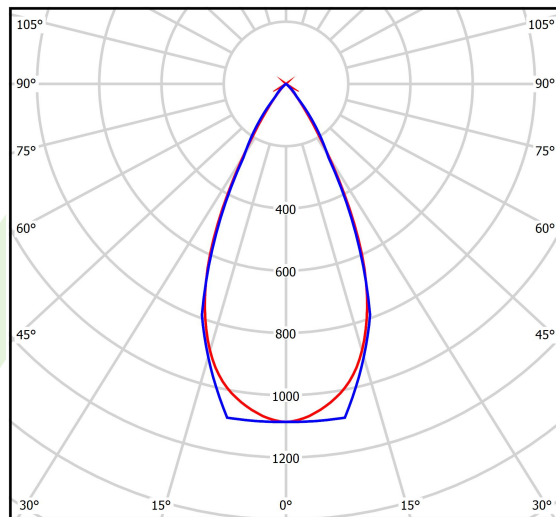

Informacje o produkcie

Kategoria	Oprawy nastropowe
Rodzina	S-LINE SLIM
Nazwa	S-LINE SLIM 2500 LOUVER 45° E-48V DC 34 927 / L-859MM
Indeks	19.4393.3171.34
EAN	5902107635503

Dane świetlne i elektryczne

Typ źródła	LED
Strumień LED [lm]	2222,1
Moc LED [W]	16,4
Strumień oprawy [lm]	1577,7
Moc oprawy [W]	18
Skuteczność świetlna oprawy [lm/W]	87,7
Temperatura barwowa [K]	2700
CRI	>90
SDCM (źródła LED)	3
Kąt rozsyłu światła [°]	(C0-C180) / (C90-C270) - 50,2° / 49,4°
Klasa ryzyka fotobiologicznego (PN-EN 62471)	RG0
Klasa ochrony	III
Stopień szczelności	IP20
Zasilanie	48 V DC
Żywotność LED [h]	36000
Lx/By	L80/B10
Temperatura otoczenia [°C]	5 ÷ 35
Zasilacz elektroniczny	standard (E)

Dane mechaniczne

Ø
33
H

Montaż	na zwieszakach i naścienny
Materiał	aluminium
Kolor	RAL 9016 (biały)
Przesłona	LOUVER (raster antyolśnieniowy)
Odporność mechaniczna	IK04
Wymiary [mm]	Ø33 x 859

Fotometria

cd/kim
— C0 - C180 — C90 - C270