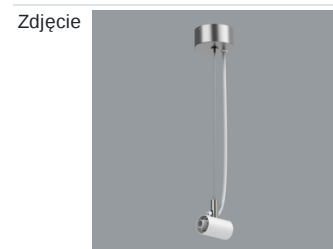

Indeks 19.4393.0007.34/  
19.4393.0008.34

Nazwa S-LINE SLIM ACCESSORIES  
CONNECTOR TYPE-L 34/ S-  
LINE SLIM ACCESSORIES  
CONNECTOR TYPE-L 34 NO DC

Indeks 19.4393.0009.34

Nazwa S-LINE SLIM ACCESSORIES  
CONNECTOR TYPE-T 34

Indeks 19.4393.0010.34

Nazwa S-LINE SLIM ACCESSORIES  
CONNECTOR TYPE-X 34

Indeks 19.4393.0011.34

Nazwa S-LINE SLIM ACCESSORIES  
CONNECTOR TYPE-Y 34

Indeks 19.4393.0004.34/  
19.4393.0005.34

Nazwa S-LINE SLIM ACCESSORIES  
CONNECTOR TYPE-I 34/ S-LINE  
SLIM ACCESSORIES  
CONNECTOR TYPE-I 34 NO DC

Indeks 19.4393.0003.34

Nazwa S-LINE SLIM ACCESSORIES  
CONNECTOR TYPE-I 34 WITH  
CABLE

Indeks 19.4393.0020.34

Nazwa S-LINE SLIM ACCESSORIES  
WALL MOUNTED FIXED 34

Indeks 19.4393.0019.34

Nazwa S-LINE SLIM ACCESSORIES  
END CAP 34