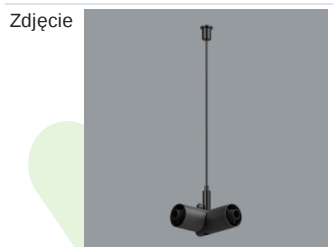

Indeks 19.4393.0007.04/
19.4393.0008.04

Nazwa S-LINE SLIM ACCESSORIES
CONNECTOR TYPE-L 04/ S-
LINE SLIM ACCESSORIES
CONNECTOR TYPE-L 04 NO DC