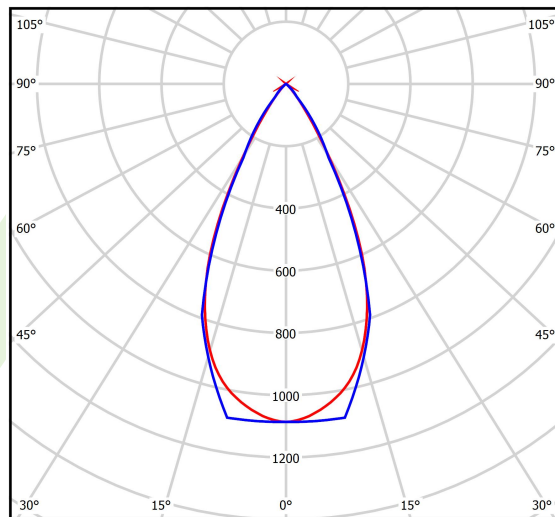

## Dane świetlne i elektryczne

Typ źródła	<b>LED</b>
Strumień LED [lm]	<b>2222,1</b>
Moc LED [W]	<b>16,4</b>
Strumień oprawy [lm]	<b>1577,7</b>
Moc oprawy [W]	<b>18</b>
Skuteczność świetlna oprawy [lm/W]	<b>87,7</b>
Temperatura barwowa [K]	<b>2700</b>
CRI	<b>&gt;90</b>
SDCM (źródła LED)	<b>3</b>
Kąt rozsyłu światła [°]	<b>(C0-C180) / (C90-C270) - 50,2° / 49,4°</b>
Klasa ryzyka fotobiologicznego (PN-EN 62471)	<b>RG0</b>
Klasa ochrony	<b>III</b>
Stopień szczelności	<b>IP20</b>
Zasilanie	<b>48 V DC</b>
Żywotność LED [h]	<b>36000</b>
Lx/By	<b>L80/B10</b>
Temperatura otoczenia [°C]	<b>5 ÷ 35</b>
Zasilacz elektroniczny	<b>standard (E)</b>