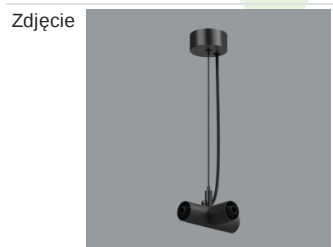

## Opis

S-LINE SLIM to innowacyjne rozwiązanie oświetleniowe z ultra-smukłym profilem aluminiowym (Ø30mm), co czyni je równie wszechstronnym, co stylowym. System ten nie tylko pozwala na wykorzystanie pojedynczych opraw oświetleniowych, ale także umożliwia tworzenie złożonych systemów oświetleniowych o różnych kształtach i konfiguracjach, łącząc różne rodzaje oświetlenia i liczne akcesoria. Dzięki S-LINE SLIM projektanci mają pełną swobodę w urzeczywistnianiu swoich kreatywnych wizji, również dzięki wykorzystaniu szybkiego i beznarzędziowego montażu typu „jack”. Każdy moduł oświetleniowy obraca się o pełne 360 stopni wokół własnej osi, oferując łatwą i szybką możliwość tworzenia oświetlenia z rozsyłem bezpośrednim, jak i pośrednim, poprzez odbicie światła od ścian lub sufitów. System S-LINE SLIM obejmuje trzy różne typy modułów świetlnych, aby sprostać każdej potrzebie projektowej: przesłone opalizowaną dla miękkiego, jednorodnego oświetlenia, rastry UGR<19 z optyką 30° lub 45° do kontroli oślnienia i regulowane reflektory do oświetlenia akcentującego z kątami wiązki 15°, 24° i 36°. Oprawa dostępna jest w dwóch długościach (859mm - 18W i 1259mm - 24W) i trzech temperaturach barwowych (2700K, 3000K i 4000K) z CRI>90. Akcesoria systemu otwierają niezliczone możliwości instalacji: montaż zwieszany lub natynkowy, elementy łączące w kształcie L, T lub X z kolei pozwalają dostosować system do różnych potrzeb architektonicznych, również dzięki 180° regulowanemu łącznikowi narożnemu, który umożliwia tworzenie kreatywnych i nieregularnych kształtów.

Indeks 19.4393.0017.04

Nazwa S-LINE SLIM ACCESSORIES  
WALL MOUNTED CONNECTOR  
TYPE-T 04

Indeks 19.4393.0018.04

Nazwa S-LINE SLIM ACCESSORIES  
WALL MOUNTED CONNECTOR  
TYPE-X 04

Indeks 19.4393.0006.04

Nazwa S-LINE SLIM ACCESSORIES  
CONNECTOR TYPE-L 04 WITH  
CABLE