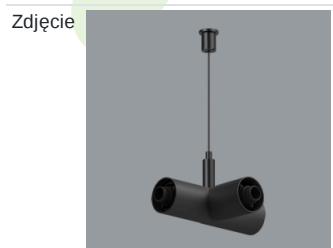

Indeks 19.4393.0017.04

Nazwa S-LINE SLIM ACCESSORIES  
WALL MOUNTED CONNECTOR  
TYPE-T 04

Indeks 19.4393.0018.04

Nazwa S-LINE SLIM ACCESSORIES  
WALL MOUNTED CONNECTOR  
TYPE-X 04

Indeks 19.4393.0006.04

Nazwa S-LINE SLIM ACCESSORIES  
CONNECTOR TYPE-L 04 WITH  
CABLE

Indeks 19.4393.0007.04/  
19.4393.0008.04

Nazwa S-LINE SLIM ACCESSORIES  
CONNECTOR TYPE-L 04/ S-  
LINE SLIM ACCESSORIES  
CONNECTOR TYPE-L 04 NO DC

Indeks 19.4393.0009.04

Nazwa S-LINE SLIM ACCESSORIES  
CONNECTOR TYPE-T 04

Indeks 19.4393.0010.04

Nazwa S-LINE SLIM ACCESSORIES  
CONNECTOR TYPE-X 04

Indeks 19.4393.0011.04

Nazwa S-LINE SLIM ACCESSORIES  
CONNECTOR TYPE-Y 04

Indeks 19.4393.0004.04/  
19.4393.0005.04

Nazwa S-LINE SLIM ACCESSORIES  
CONNECTOR TYPE-I 04/ S-LINE  
SLIM ACCESSORIES  
CONNECTOR TYPE-I 04 NO DC