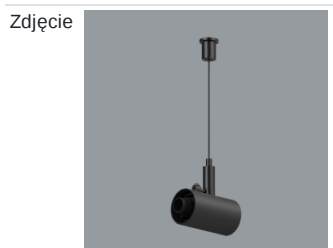

Indeks 19.4393.0010.04

Nazwa S-LINE SLIM ACCESSORIES  
CONNECTOR TYPE-X 04

Indeks 19.4393.0011.04

Nazwa S-LINE SLIM ACCESSORIES  
CONNECTOR TYPE-Y 04

Indeks 19.4393.0004.04/  
19.4393.0005.04

Nazwa S-LINE SLIM ACCESSORIES  
CONNECTOR TYPE-I 04/ S-LINE  
SLIM ACCESSORIES  
CONNECTOR TYPE-I 04 NO DC

Indeks 19.4393.0003.04

Nazwa S-LINE SLIM ACCESSORIES  
CONNECTOR TYPE-I 04 WITH  
CABLE

Indeks 19.4393.0020.04

Nazwa S-LINE SLIM ACCESSORIES  
WALL MOUNTED FIXED 04

Indeks 19.4393.0019.04

Nazwa S-LINE SLIM ACCESSORIES  
END CAP 04