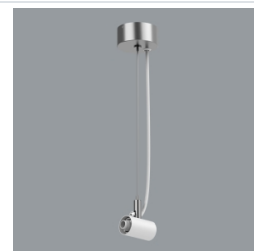

Indeks 19.4393.0007.34/  
19.4393.0008.34

Nazwa S-LINE SLIM ACCESSORIES  
CONNECTOR TYPE-L 34/ S-  
LINE SLIM ACCESSORIES  
CONNECTOR TYPE-L 34 NO DC

Indeks 19.4393.0009.34

Nazwa S-LINE SLIM ACCESSORIES  
CONNECTOR TYPE-T 34

Indeks 19.4393.0010.34

Nazwa S-LINE SLIM ACCESSORIES  
CONNECTOR TYPE-X 34

Indeks 19.4393.0011.34

Nazwa S-LINE SLIM ACCESSORIES  
CONNECTOR TYPE-Y 34

Indeks 19.4393.0004.34/  
19.4393.0005.34

Nazwa S-LINE SLIM ACCESSORIES  
CONNECTOR TYPE-I 34/ S-LINE  
SLIM ACCESSORIES  
CONNECTOR TYPE-I 34 NO DC

Indeks 19.4393.0003.34

Nazwa S-LINE SLIM ACCESSORIES  
CONNECTOR TYPE-I 34 WITH  
CABLE

Indeks 19.4393.0020.34

Nazwa S-LINE SLIM ACCESSORIES  
WALL MOUNTED FIXED 34

Indeks 19.4393.0019.34

Nazwa S-LINE SLIM ACCESSORIES  
END CAP 34