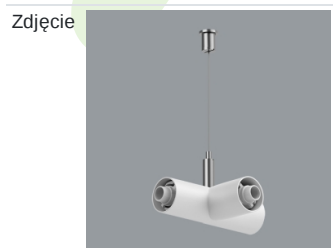

Indeks 19.4393.0007.34/
19.4393.0008.34

Nazwa S-LINE SLIM ACCESSORIES
CONNECTOR TYPE-L 34/ S-
LINE SLIM ACCESSORIES
CONNECTOR TYPE-L 34 NO DC

Indeks 19.4393.0009.34

Nazwa S-LINE SLIM ACCESSORIES
CONNECTOR TYPE-T 34

Indeks 19.4393.0010.34

Nazwa S-LINE SLIM ACCESSORIES
CONNECTOR TYPE-X 34

Indeks 19.4393.0011.34

Nazwa S-LINE SLIM ACCESSORIES
CONNECTOR TYPE-Y 34

Indeks 19.4393.0004.34/
19.4393.0005.34

Nazwa S-LINE SLIM ACCESSORIES
CONNECTOR TYPE-I 34/ S-LINE
SLIM ACCESSORIES
CONNECTOR TYPE-I 34 NO DC