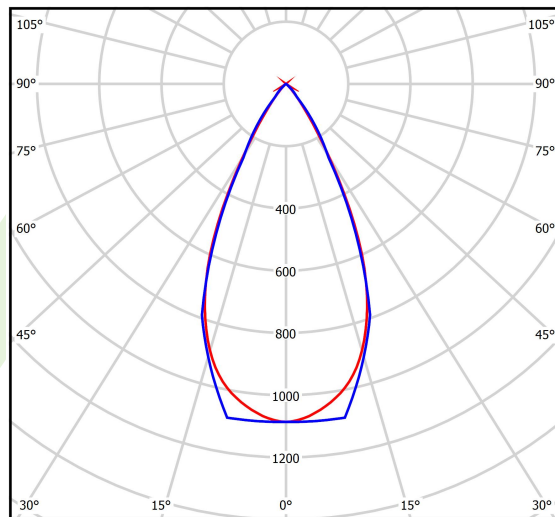

Informacje o produkcie

Kategoria	Oprawy nastropowe
Rodzina	S-LINE SLIM
Nazwa	S-LINE SLIM 2500 LOUVER 45° E-48V DC 34 940 / L-859MM
Indeks	19.4393.3141.34
EAN	5902107635268

Dane świetlne i elektryczne

Typ źródła	LED
Strumień LED [lm]	2539,3
Moc LED [W]	16,4
Strumień oprawy [lm]	1802,9
Moc oprawy [W]	18
Skuteczność świetlna oprawy [lm/W]	100,2
Temperatura barwowa [K]	4000
CRI	>90
SDCM (źródła LED)	3
Kąt rozsyłu światła [°]	(C0-C180) / (C90-C270) - 50,2° / 49,4°
Klasa ryzyka fotobiologicznego (PN-EN 62471)	RG0
Klasa ochrony	III
Stopień szczelności	IP20
Zasilanie	48 V DC
Żywotność LED [h]	36000
Lx/By	L80/B10
Temperatura otoczenia [°C]	5 ÷ 35
Zasilacz elektroniczny	standard (E)

Dane mechaniczne

○
33
H

Montaż	na zwieszakach i naścienny
Materiał	aluminium
Kolor	RAL 9016 (biały)
Przesłona	LOUVER (raster antyolśnieniowy)
Odporność mechaniczna	IK04
Wymiary [mm]	Ø33 x 859

Fotometria

cd/kim
— C0 - C180 — C90 - C270