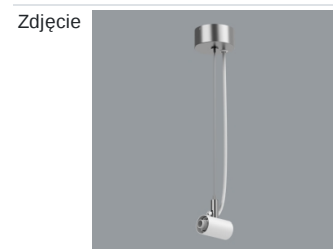

Indeks 19.4393.0010.34

Nazwa S-LINE SLIM ACCESSORIES
CONNECTOR TYPE-X 34

Indeks 19.4393.0011.34

Nazwa S-LINE SLIM ACCESSORIES
CONNECTOR TYPE-Y 34

Indeks 19.4393.0004.34/
19.4393.0005.34

Nazwa S-LINE SLIM ACCESSORIES
CONNECTOR TYPE-I 34/ S-LINE
SLIM ACCESSORIES
CONNECTOR TYPE-I 34 NO DC

Indeks 19.4393.0003.34

Nazwa S-LINE SLIM ACCESSORIES
CONNECTOR TYPE-I 34 WITH
CABLE

Indeks 19.4393.0020.34

Nazwa S-LINE SLIM ACCESSORIES
WALL MOUNTED FIXED 34

Indeks 19.4393.0019.34

Nazwa S-LINE SLIM ACCESSORIES
END CAP 34