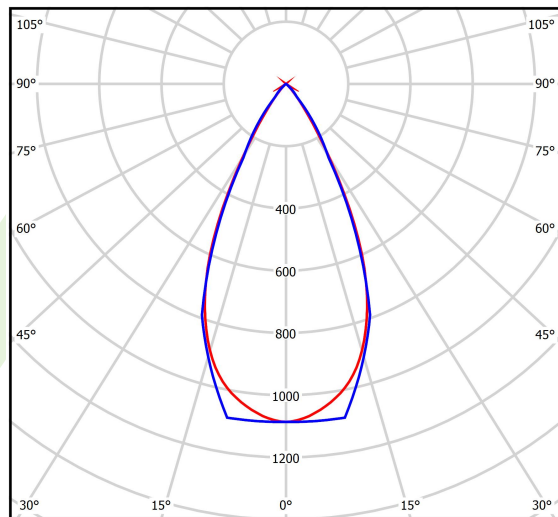

## Dane świetlne i elektryczne

Typ źródła	<b>LED</b>
Strumień LED [lm]	<b>2539,3</b>
Moc LED [W]	<b>16,4</b>
Strumień oprawy [lm]	<b>1802,9</b>
Moc oprawy [W]	<b>18</b>
Skuteczność świetlna oprawy [lm/W]	<b>100,2</b>
Temperatura barwowa [K]	<b>4000</b>
CRI	<b>&gt;90</b>
SDCM (źródła LED)	<b>3</b>
Kąt rozsyłu światła [°]	<b>(C0-C180) / (C90-C270) - 50,2° / 49,4°</b>
Klasa ryzyka fotobiologicznego (PN-EN 62471)	<b>RG0</b>
Klasa ochrony	<b>III</b>
Stopień szczelności	<b>IP20</b>
Zasilanie	<b>48 V DC</b>
Żywotność LED [h]	<b>36000</b>
Lx/By	<b>L80/B10</b>
Temperatura otoczenia [°C]	<b>5 ÷ 35</b>
Zasilacz elektroniczny	<b>standard (E)</b>

## Dane mechaniczne

Ø  
33  
H

Montaż	na zwieszakach i naścienny
Materiał	aluminium
Kolor	RAL 9016 (biały)
Przesłona	LOUVER (raster antyolśnieniowy)
Odporność mechaniczna	IK04
Wymiary [mm]	Ø33 x 859

## Fotometria

cd/klm  
— C0 - C180 — C90 - C270

$\eta = 71\%$