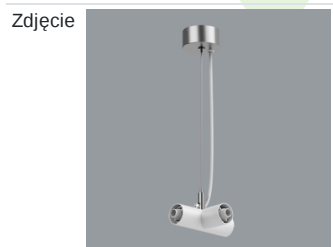

Produkt: S-LINE SLIM 2500 LOUVER 45° E-48V DC 34 940 / L-859MM**Indeks:** 19.4393.3141.34

Opis

S-LINE SLIM to innowacyjne rozwiązanie oświetleniowe z ultra-smukłym profilem aluminiowym (Ø30mm), co czyni je równie wszechstronnym, co stylowym. System ten nie tylko pozwala na wykorzystanie pojedynczych opraw oświetleniowych, ale także umożliwia tworzenie złożonych systemów oświetleniowych o różnych kształtach i konfiguracjach, łącząc różne rodzaje oświetlenia i liczne akcesoria. Dzięki S-LINE SLIM projektanci mają pełną swobodę w urzeczywistnianiu swoich kreatywnych wizji, również dzięki wykorzystaniu szybkiego i beznarzędziowego montażu typu „jack”. Każdy moduł oświetleniowy obraca się o pełne 360 stopni wokół własnej osi, oferując łatwą i szybką możliwość tworzenia oświetlenia z rozsyłem bezpośrednim, jak i pośrednim, poprzez odbicie światła od ścian lub sufitów. System S-LINE SLIM obejmuje trzy różne typy modułów świetlnych, aby sprostać każdej potrzebie projektowej: przesłone opalizowaną dla miękkiego, jednorodnego oświetlenia, rastry UGR<19 z optyką 30° lub 45° do kontroli oślnienia i regulowane reflektory do oświetlenia akcentującego z kątami wiązki 15°, 24° i 36°. Oprawa dostępna jest w dwóch długościach (859mm - 18W i 1259mm - 24W) i trzech temperaturach barwowych (2700K, 3000K i 4000K) z CRI>90. Akcesoria systemu otwierają niezliczone możliwości instalacji: montaż zwieszany lub natynkowy, elementy łączące w kształcie L, T lub X z kolei pozwalają dostosować system do różnych potrzeb architektonicznych, również dzięki 180° regulowanemu łącznikowi narożnemu, który umożliwia tworzenie kreatywnych i nieregularnych kształtów.

Indeks 19.4393.0017.34

Nazwa S-LINE SLIM ACCESSORIES
WALL MOUNTED CONNECTOR
TYPE-T 34

Indeks 19.4393.0018.34

Nazwa S-LINE SLIM ACCESSORIES
WALL MOUNTED CONNECTOR
TYPE-X 34

Indeks 19.4393.0006.34

Nazwa S-LINE SLIM ACCESSORIES
CONNECTOR TYPE-L 34 WITH
CABLE